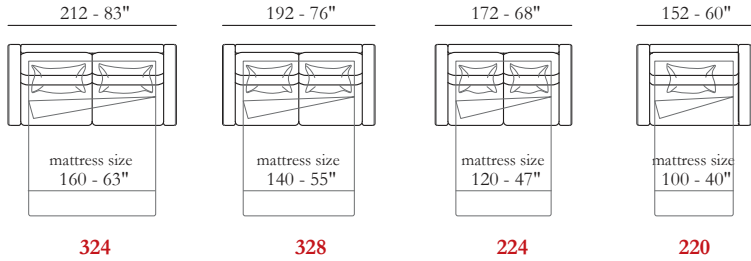

Modello disponibile con rivestimento non sfoderabile

Model also available with fixed covers

Modèle disponible aussi avec coussins non déhoussable

Modelo también disponible con tapas fijas.