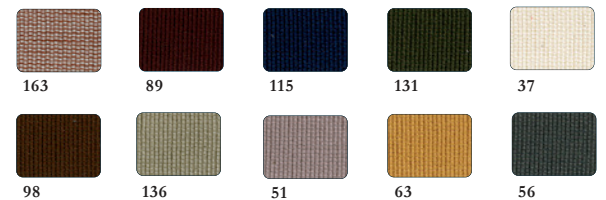

Patented model

Modello disponibile con rivestimento non sfoderabile

Model also available with fixed covers

Modèle disponible aussi avec coussins non déhoussable

Modelo también disponible con tapas fijas.

Gross grain colors

Rivestimento

Tessuto (Sfoderabile)

Imbottitura

BRACCIOLI / Poliuretano espanso

SEDUTA / Poliuretano espanso

SPALLIERA / Poliuretano espanso

Opzioni Gross grain disponibili

Comfort Standard

BACK CUSHION / Foam

Options Gross grain available

Comfort Standard

Legs Metal

Finishing 14 / 42 / 46 / 47

Structure Wooden frame

Revêtement

Tissu (Déhoussable)