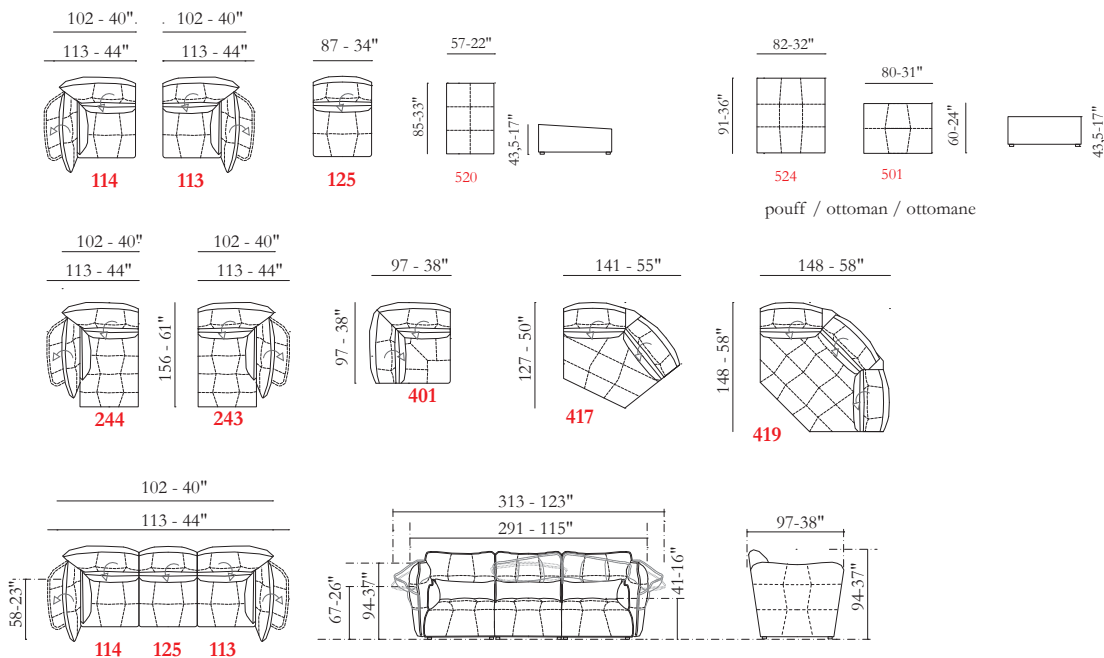

Confort Estándar

Pies Plástico

Struttura Estructura en hierro

Le misure riportate sono espresse in pollici. The dimensions shown are expressed in inches. Les dimensions indiquées sont exprimées en pouces. Las dimensiones mostradas están expresadas en pulgadas.