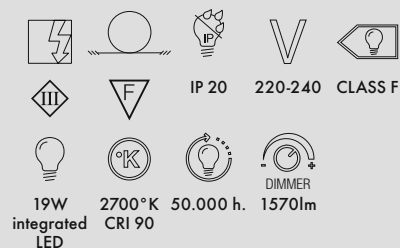

9386

CENA JEDNOSTKOWA

2.060 PLN

9385

z regulacją światła

CENA JEDNOSTKOWA

2.760 PLN

KORPUS