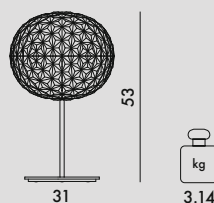

9386

CENA JEDNOSTKOWA

2.060 PLN

9385

z regulacją światła

CENA JEDNOSTKOWA

2.760 PLN

KORPUS

9386	1	4.08	0.05	39X39X33
9385	1	4.72	0.094	39X55X44