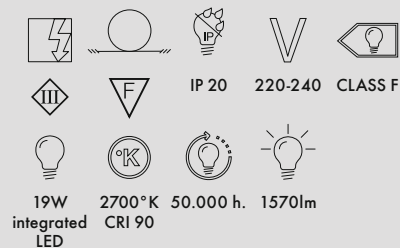

9386

CENA JEDNOSTKOWA

2.060 PLN

9385

z regulacją światła

CENA JEDNOSTKOWA

2.760 PLN

KORPUS