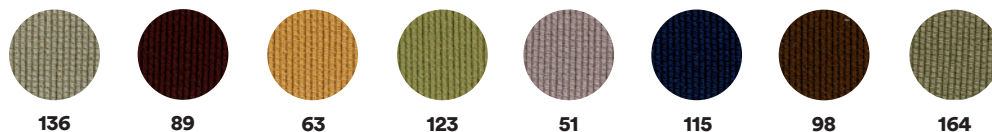

— Imbottitura

APOYABRAZOS / Poliuretano expandido

SENTADA / Poliuretano expandido

RESPALDO / Poliuretano expandido

— Opciones Borde en Gross Grain

— Confort Estándar

— Pies Plástico

— Struttura Estructura en madera

Cuscino — Pillow — Coussin — Cojín

Gross Grain colors disponibili - Gross grain available - Gross grain disponible

Finitura piedi — Legs finishes — Finition de pieds — Acabados de pies