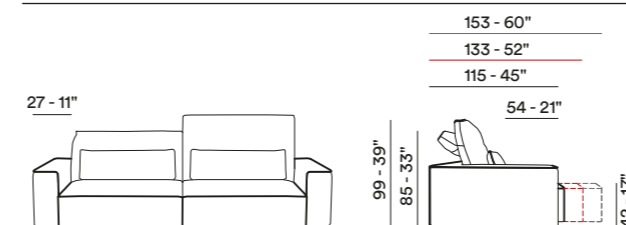

Mango

Esempi di componibilità - Sectionals examples - Exemples de compositions - Ejemplos de modularidad

- **Rivestimento**
  Tessuto sfoderabile
- **Imbottitura**
  BRACCIOLI / Poliuretano espanso
  SEDUTA / Poliuretano espanso-Fibra Piuma
  SPALLIERA / Poliuretano espanso-Fibra Piuma
- **Comfort Standard**
- **Piedi** Plastica
- **Struttura** Telaio in ferro e legno

- **Coverings**
  Fabric removable
- **Filling**
  ARMS / Foam
  SEAT CUSHION / Foam- Feather fiber
  BACK CUSHION / Foam- Feather fiber
- **Comfort Standard**
- **Legs** Metal
- **Structure** Iron and wooden frame

- **Revêtement**
  Tissu déhoussable
- **Rembourrage**
  ACCOUDOIRS / Mousse
  ASSISE / Mousse - Fibre-plume
  DOSSIER / Mousse - Fibre-plume
- **Comfort Standard**
- **Pieds** Metal
- **Structure** Structure en bois et fer

- **Revestimiento**
  Tela desfundable
- **Imbottitura**
  APOYABRAZOS / Poliuretano expandido
  SENTADA / Poliuretano expandido Fibra-plumas
  RESPALDO / Poliuretano expandido Fibra-plumas
- **Comfort Estándar**
- **Pies** Metal
- **Struttura** Estructura en madera y hierro