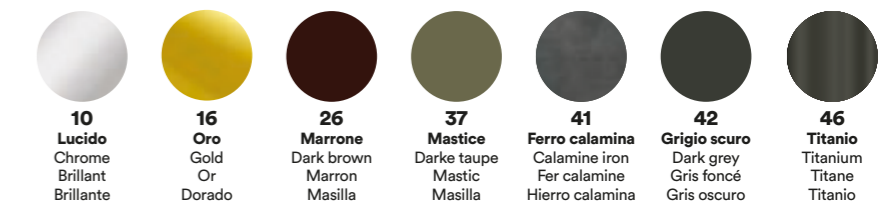

— **Revestimiento**

- Piel / Tela
- **Imbottitura**
- APOYABRAZOS / Poliuretano expandido
- SENTADA / Poliuretano expandido
- RESPALDO / Poliuretano expandido
- **Opciones** Costura en contraste
- **Comfort** Estándar
- **Pies** Metal
- **Struttura** Estructura en madera

Finitura piedi — Legs finishes — Finition de pieds — Acabados de pies