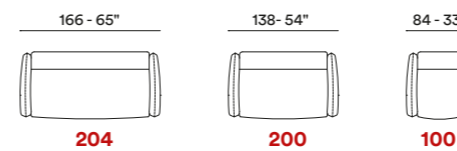

Kilt

— Mod. Kilt
Versioni 204 - 100
Divano e poltrona in tessuto
con dettaglio in pelle

Kilt

— Modello brevettato — Patented model

- **Rivestimento**
Pelle / Tessuto
- **Imbottitura**
BRACCIOLI / Poliuretano espanso
SEDUTA / Poliuretano espanso
SPALLIERA / Poliuretano espanso
- **Opzioni** Cucitura a contrasto
- **Comfort** Standard
- **Piedi** Metallo
- **Struttura** Telaio in legno