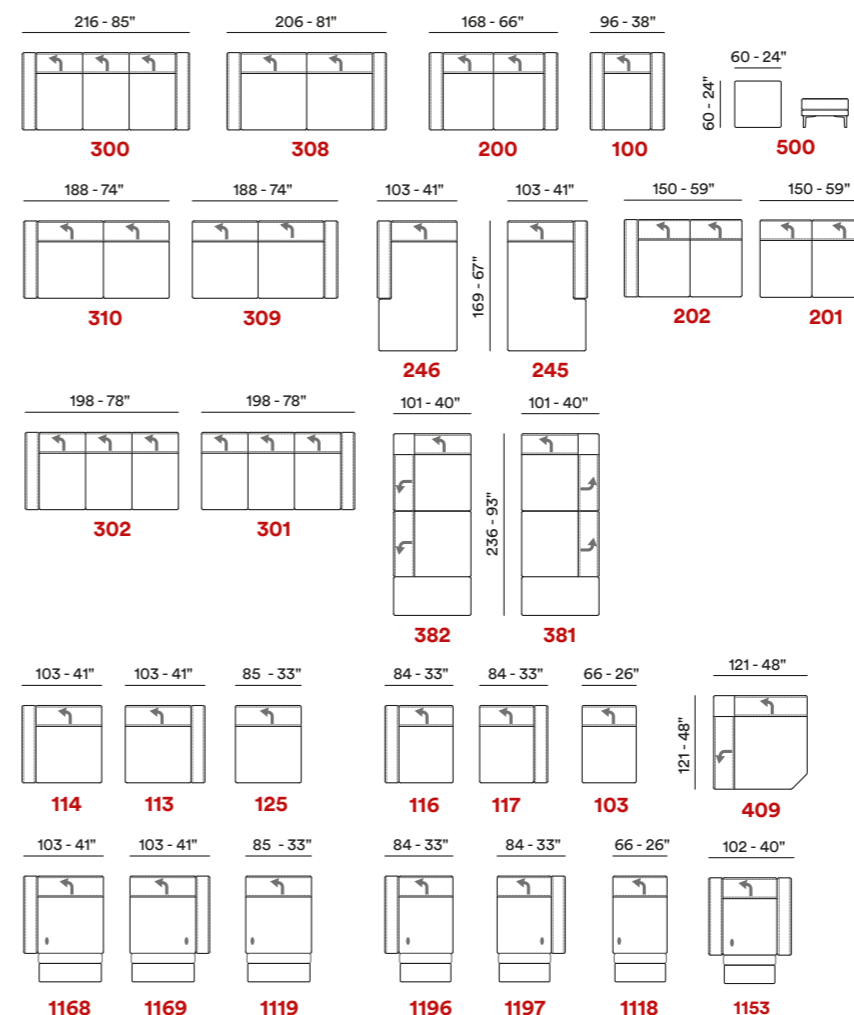

— Mod. Grant
Versioni 308 - 200
Divano 3 posti in tessuto
con "toppe" in pelle.

Grant

— Mod. **Grant**
Versioni 100
Poltrona in tessuto
con "toppe" in pelle.

Poggiatesta reclinabile
Reclining headrest
Appui-tête ajustable
Reposacabezas reclinable