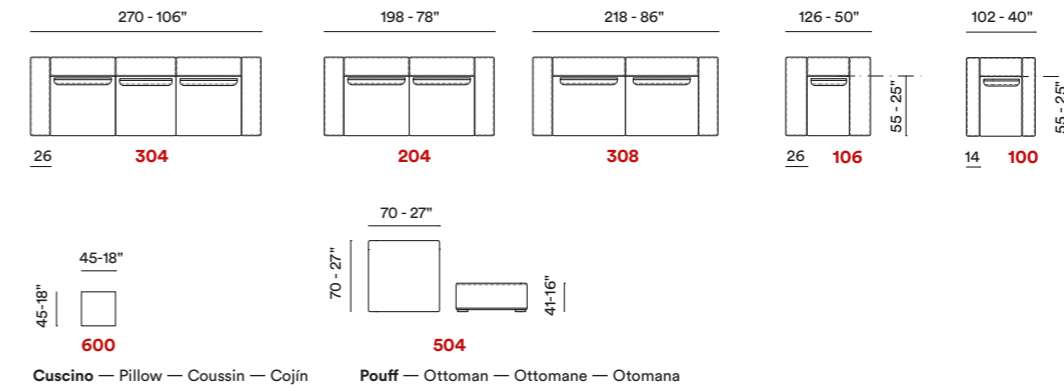

Ida

— Mod. *Ida*
Versioni 304 - 600 - 600
Divano 4 posti in pelle

Versioni 100
Poltrona con braccioli stretti.

Ida

- Rivestimento
Pelle / Tessuto
- Imbottitura
BRACCIOLI / Poliuretano espanso
SEDUTA / Poliuretano espanso
SPALLIERA / Poliuretano espanso
- Opzioni Cucitura a contrasto
- Comfort Standard
- Piedi Plastica
- Struttura Telaio in legno