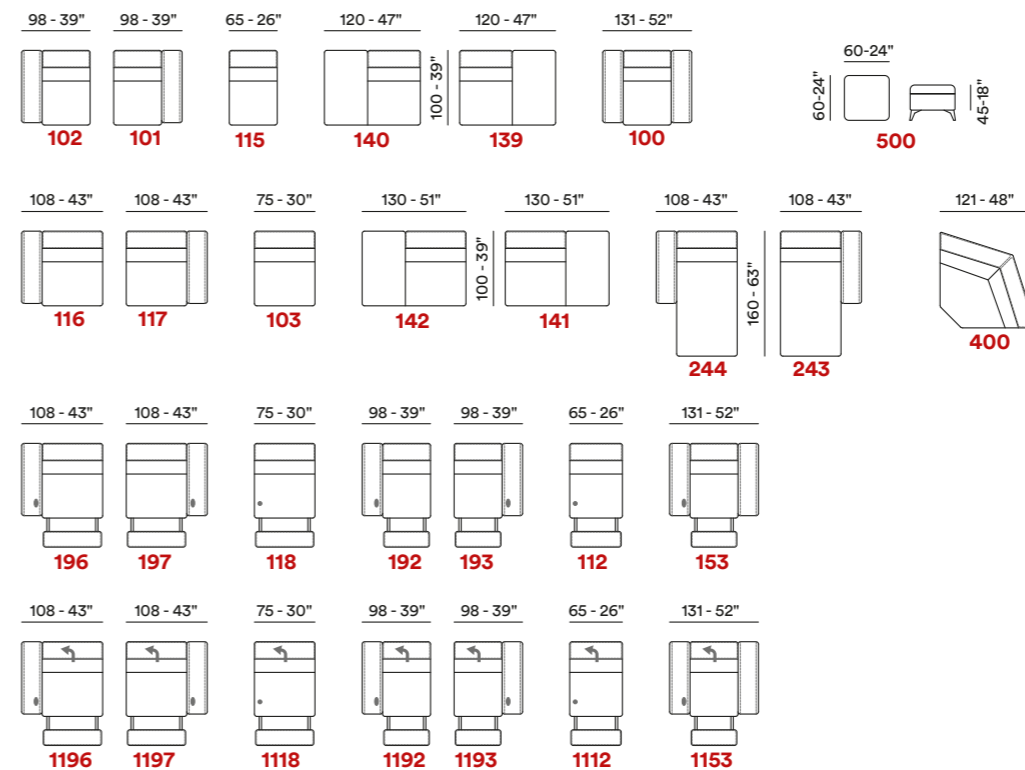

Stefi

Poggiatesta reclinabile
Reclining headrest
Appui-tête ajustable
Reposacabezas reclinable

Apertura recliner con pulsantiera
Recliner opening with button system
Relax électrique ayant un system boutons
Apertura reclinable con sistema de pulsadores

Esempi di componibilità - Sectionals examples - Exemples de compositions - Ejemplos de modularidad

— Modello brevettato — Patented model

Finitura piedi — Legs finishes — Finition de pieds — Acabados de pies