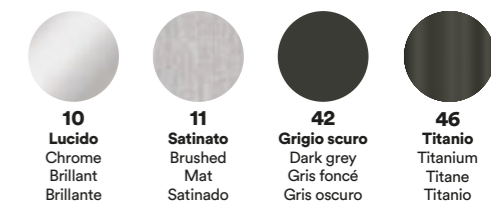

— **Revestimiento**

- Piel / Tela
- **Imbottitura**
- APOYABRAZOS / Poliuretano expandido
- SENTADA / Poliuretano expandido
- RESPALDO / Poliuretano expandido
- **Opciones** Costura en contraste
- **Comfort** Estándar / Duro
- **Pies / Swivel** Metal
- **Struttura** Estructura en madera

Finitura piedi — Legs finishes — Finition de pieds — Acabados de pies