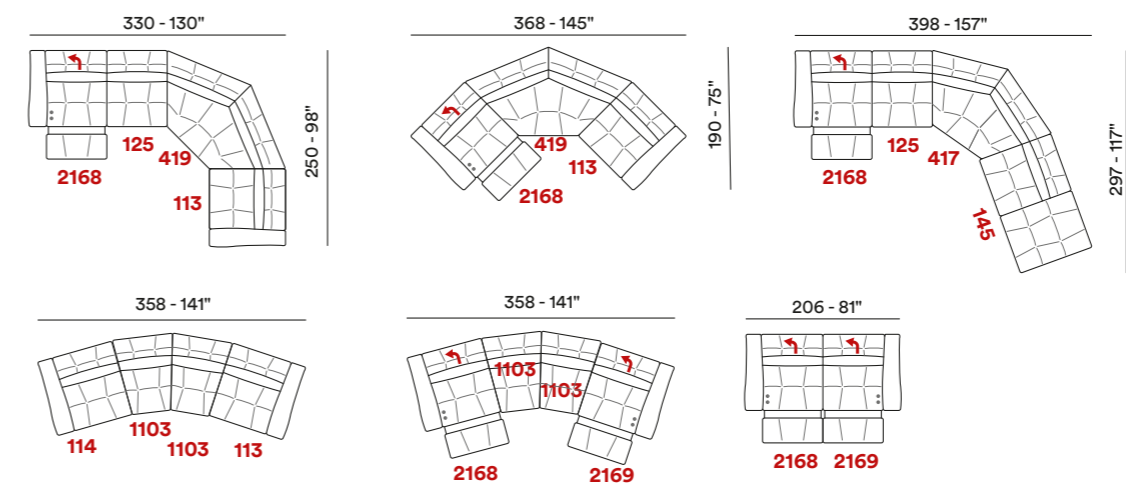

Esempi di componibilità - Sectionals examples - Exemples de compositions - Ejemplos de modularidad

— Modello brevettato — Patented model

— Finitura piedi — Legs finishes — Finition de pieds — Acabados de pies