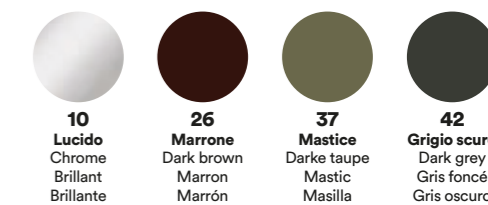

Stefi

Poggiatesta reclinabile
Reclining headrest
Appui-tête ajustable
Reposacabezas reclinable

Apertura recliner con pulsantiera
Recliner opening with button system
Relax électrique ayant un system boutons
Apertura reclinable con sistema de pulsadores

Esempi di componibilità - Sectionals examples - Exemples de compositions - Ejemplos de modularidad

— Modello brevettato — Patented model

Finitura piedi — Legs finishes — Finition de pieds — Acabados de pies