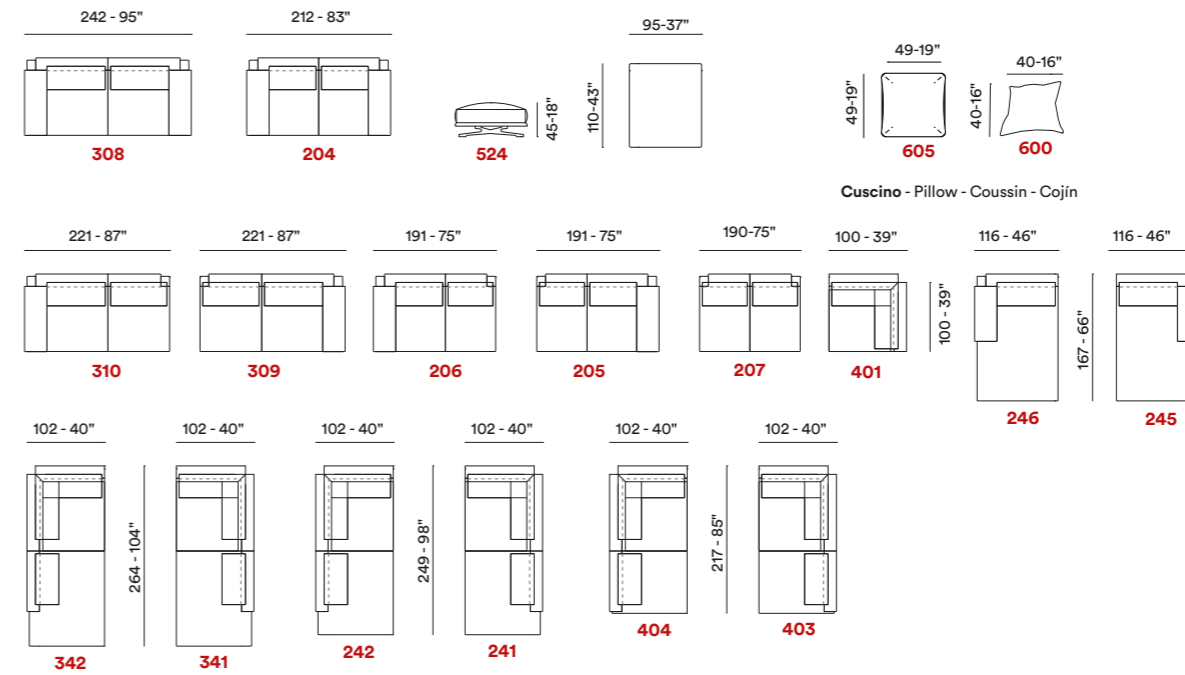

Cave

— Mod. Cave
Versioni 310 - 241
Salotto angolare
in tessuto con bordino.

Cave

Esempi di componibilità — Sectionals examples — Exemples de compositions — Ejemplos de modularidad

- **Rivestimento**
Pelle / Tessuto parzialmente sfoderabile
- **Imbottitura**
BRACCIOLI / Poliuretano espanso
SEDUTA / Poliuretano espanso - Memory foam
SPALLIERA / Piuma
- **Opzioni** Cucitura a contrasto
- **Comfort** Standard / Rigido
- **Piedi** Metallo
- **Struttura** Telaio in legno e ferro