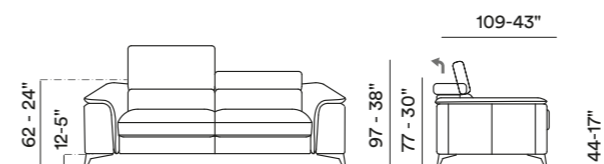

Esempi di componibilità - Sectionals examples - Exemples de compositions - Ejemplos de modularidad