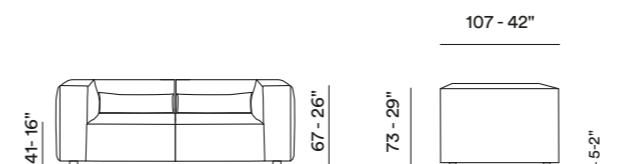

Ida

- Rivestimento
  Pelle / Tessuto
- Imbottitura
  BRACCIOLI / Poliuretano espanso
  SEDUTA / Poliuretano espanso
  SPALLIERA / Poliuretano espanso
- Opzioni Cucitura a contrasto
- Comfort Standard
- Piedi Plastica
- Struttura Telaio in legno

- Coverings
  Leather / Fabric
- Filling
  ARMS / Foam
  SEAT CUSHION / Foam
  BACK CUSHION / Foam
- Options Contrast stitching
- Comfort Standard
- Legs Plastic
- Structure Wooden frame

- Revêtement
  Cuir / Tissu
- Rembourrage
  ACCOUDOIRS / Mousse
  ASSISE / Mousse
  DOSSIER / Mousse
- Options Coutures contrastées
- Comfort Standard
- Pieds Plastique
- Structure Structure en bois

- Revestimiento
  Piel / Tela
- Imbottitura
  APOYABRAZOS / Poliuretano expandido
  SENTADA / Poliuretano expandido
  RESPALDO / Poliuretano expandido
- Opciones Costura en contraste
- Comfort Estándar
- Pies Plastico
- Struttura Estructura en madera