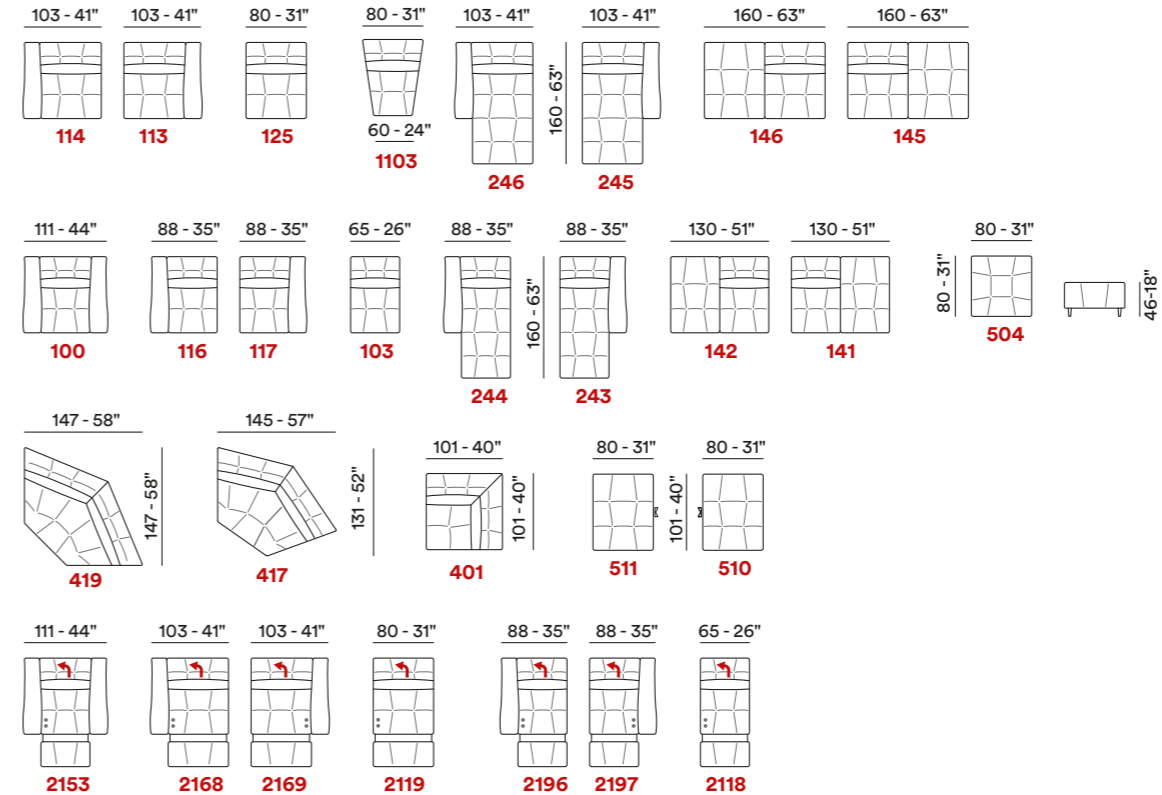

Leonardo

Esempi di componibilità - Sectionals examples - Exemples de compositions - Ejemplos de modularidad

— Modello brevettato — Patented model

— Finitura piedi — Legs finishes — Finition de pieds — Acabados de pies

- **26** Marrone
  Dark brown
  Marron
  Marrón
- **37** Mastice
  Dark taupe
  Mastic
  Masilla
- **41** Ferro calamina
  Calamine iron
  Fer calamine
  Hierro calamina
- **42** Grigio scuro
  Dark grey
  Gris foncé
  Gris oscuro

- **Rivestimento**
  Pelle / Tessuto
- **Imbottitura**
  BRACCIOLI / Poliuretano espanso
  SEDUTA / Poliuretano espanso
  SPALLIERA / Poliuretano espanso
- **Opzioni** Cucitura a contrasto
- **Comfort** Standard / Rigido
- **Piedi** Metallo
- **Struttura** Telaio in legno
- **Coverings**
  Leather / Fabric
- **Filling**
  ARMS / Foam
  SEAT CUSHION / Foam
  BACK CUSHION / Foam
- **Options** Contrast stitching
- **Comfort** Standard / Hard
- **Legs** Metal
- **Structure** Wooden frame
- **Revêtement**
  Cuir / Tissu
- **Rembourrage**
  ACCOUDOIRS / Mousse
  ASSISE / Mousse
  DOSSIER / Mousse
- **Options** Coutures contrastées
- **Comfort** Standard / Fermé
- **Pieds** Metal
- **Structure** Structure en bois
- **Revestimiento**
  Piel / Tela
- **Imbottitura**
  APOYABRAZOS / Poliuretano expandido
  SENTADA / Poliuretano expandido
  RESPALDO / Poliuretano expandido
- **Opciones** Costura en contraste
- **Comfort** Estándar / Duro
- **Pies** Metal
- **Struttura** Estructura en madera

- **Molle greche**
  Zig Zag springs
  Sangles métalliques nozag
  Muelles ondulados