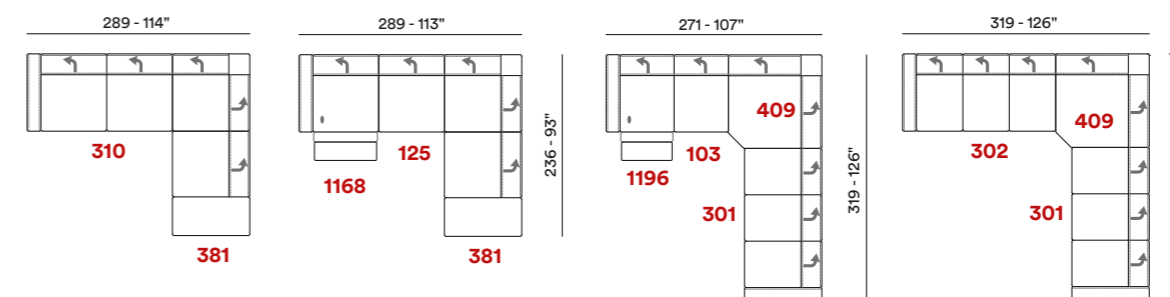

Esempi di componibilità — Sectionals examples — Exemples de compositions — Ejemplos de modularidad

— **Modello brevettato** — Patented model

Finitura piedi — Legs finishes — Finition de pieds — Acabados de pies

— **Molle greche**
Zig Zag springs
Sangles métalliques nozag
Muelles ondulados