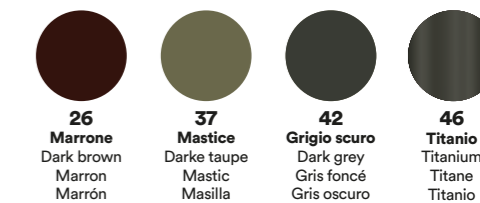

— **Molle greche**
Zig Zag springs
Sangles métalliques nozag
Muelles ondulados