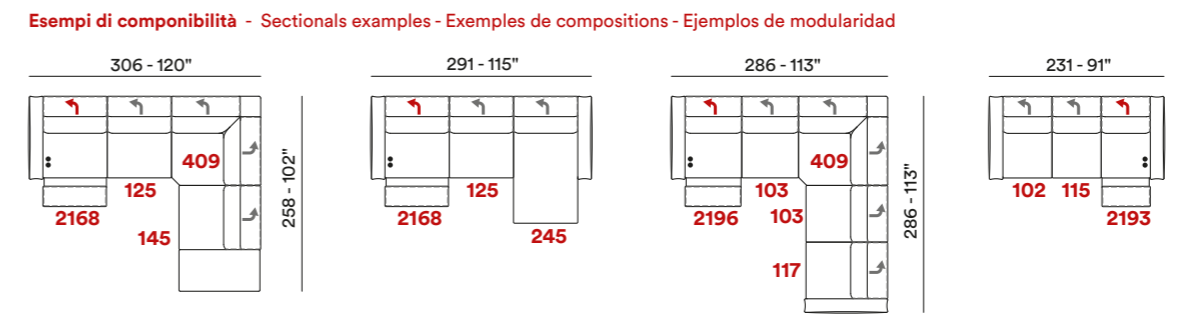

- **Molle greche**
Zig Zag springs
Sangles métalliques nozag
Muelles ondulados

Selfie

— Mod. **Selfie**
Versioni 2168 - 2169
Divano 3 posti con doppio
meccanismo reclinabile per
seduta e spalliera.

Selfie