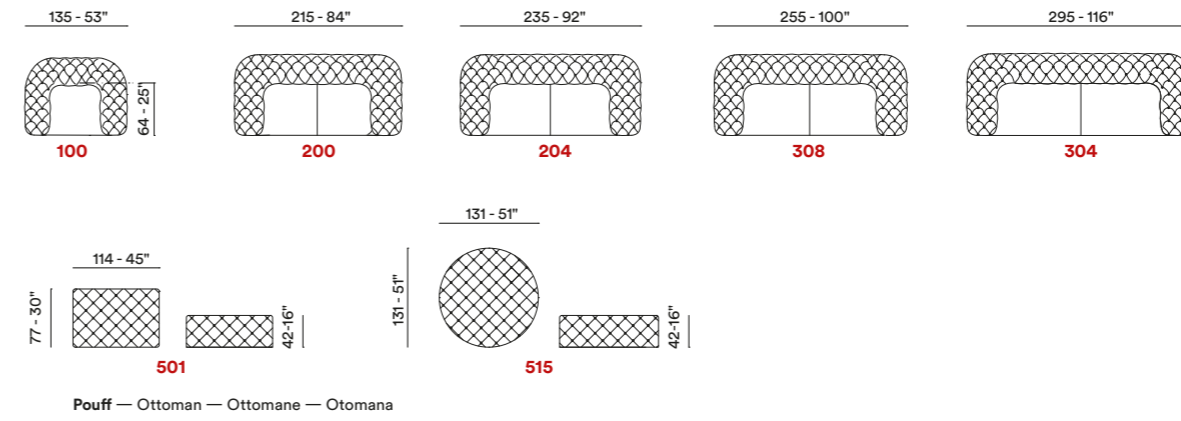

Autografo

- **Rivestimento**
  Pelle / Tessuto
- **Imbottitura**
  BRACCIOLI / Poliuretano espanso
  SEDUTA / Poliuretano espanso - Piuma
  SPALLIERA / Poliuretano espanso
- **Opzioni** Cucitura a contrasto
- **Comfort Standard**
- **Piedi** Plastica
- **Struttura** Telaio in legno

- **Coverings**
  Leather / Fabric
- **Filling**
  ARMS / Foam
  SEAT CUSHION / Foam - Feather
  BACK CUSHION / Foam
- **Options** Contrast stitching
- **Comfort Standard**
- **Legs** Plastic
- **Structure** Wooden frame

- **Revêtement**
  Cuir / Tissu
- **Rembourrage**
  ACCOUDOIRS / Mousse
  ASSISE / Mousse - Plumes
  DOSSIER / Mousse
- **Options** Coutures contrastées
- **Comfort Standard**
- **Pieds** Plastique
- **Structure** Structure en bois

- **Revestimiento**
  Piel / Tela
- **Imbottitura**
  APOYABRAZOS / Poliuretano expandido
  SENTADA / Poliuretano expandido - Piuma
  RESPALDO / Poliuretano expandido
- **Opciones** Costura en contraste
- **Comfort Estándar**
- **Pies** Plastico
- **Struttura** Estructura en madera