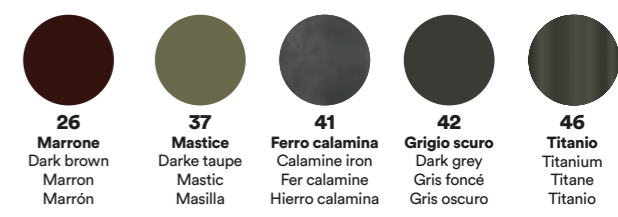

Selfie

1. **Rivestimento**
     Pelle / Tessuto
   - **Imbottitura**
     BRACCIOLI / Poliuretano espanso
     SEDUTA / Poliuretano espanso
     SPALLIERA / Poliuretano espanso
   - **Opzioni** Cucitura a contrasto
   - **Comfort Standard**
   - **Piedi** Metallo
   - **Struttura** Telaio in legno
2. **Coverings**
     Leather / Fabric
   - **Filling**
     ARMS / Foam
     SEAT CUSHION / Foam
     BACK CUSHION / Foam
   - **Options** Contrast stitching
   - **Comfort Standard**
   - **Legs** Metal
   - **Structure** Wooden frame
3. **Revêtement**
     Cuir / Tissu
   - **Rembouillage**
     ACCOUDOIRS / Mousse
     ASSISE / Mousse
     DOSSIER / Mousse
   - **Options** Coutures contrastées
   - **Comfort Standard**
   - **Pieds** Metal
   - **Structure** Structure en bois
4. **Revestimiento**
     Piel / Tela
   - **Imbottitura**
     APOYABRAZOS / Poliuretano expandido
     SENTADA / Poliuretano expandido
     RESPALDO / Poliuretano expandido
   - **Opciones** Costura en contraste
   - **Comfort Estándar**
   - **Pies** Metal
   - **Struttura** Estructura en madera

- **Molle greche**
  Zig Zag springs
  Sangles métalliques nozag
  Muelles ondulados

— **Modello brevettato** — Patented model

— **Finitura piedi** — Legs finishes — **Finition de pieds** — **Acabados de pies**