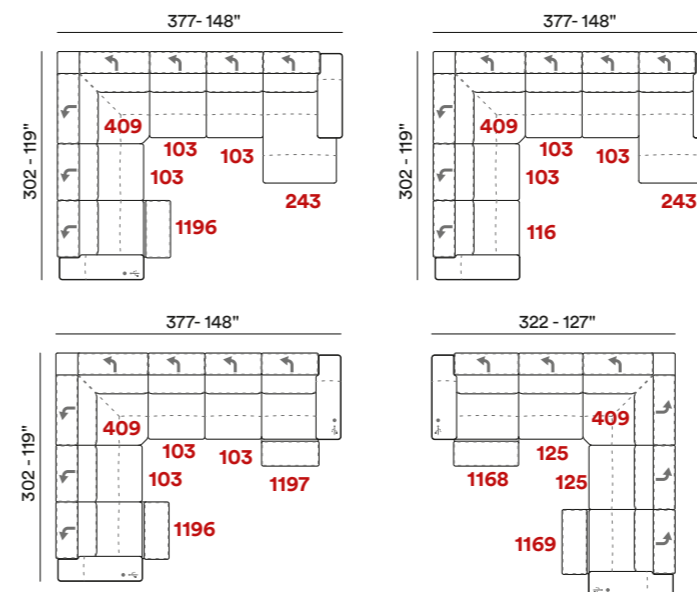

— Modello brevettato — Patented model

- **Rivestimento**
  Pelle / Tessuto
- **Imbottitura**
  BRACCIOLI / Poliuretano espanso
  SEDUTA / Poliuretano espanso
  SPALLIERA / Poliuretano espanso
- **Opzioni** Cucitura a contrasto
- **Comfort Standard**
- **Piedi** Metallo
- **Struttura** Telaio in legno

- **Coverings**
  Leather / Fabric
- **Filling**
  ARMS / Foam
  SEAT CUSHION / Foam
  BACK CUSHION / Foam
- **Options** Contrast stitching
- **Comfort Standard**
- **Legs** Metal
- **Structure** Wooden frame

- **Revêtement**
  Cuir / Tissu
- **Rembourrage**
  ACCOUDOIRS / Mousse
  ASSISE / Mousse
  DOSSIER / Mousse
- **Options** Coutures contrastées
- **Comfort Standard**
- **Pieds** Metal
- **Structure** Structure en bois

- **Revestimiento**
  Piel / Tela
- **Imbottitura**
  APOYABRAZOS / Poliuretano expandido
  SENTADA / Poliuretano expandido
  RESPALDO / Poliuretano expandido
- **Opciones** Costura en contraste
- **Comfort Estándar**
- **Pies** Metal
- **Struttura** Estructura en madera

Finitura piedi — Legs finishes — Finition de pieds — Acabados de pies