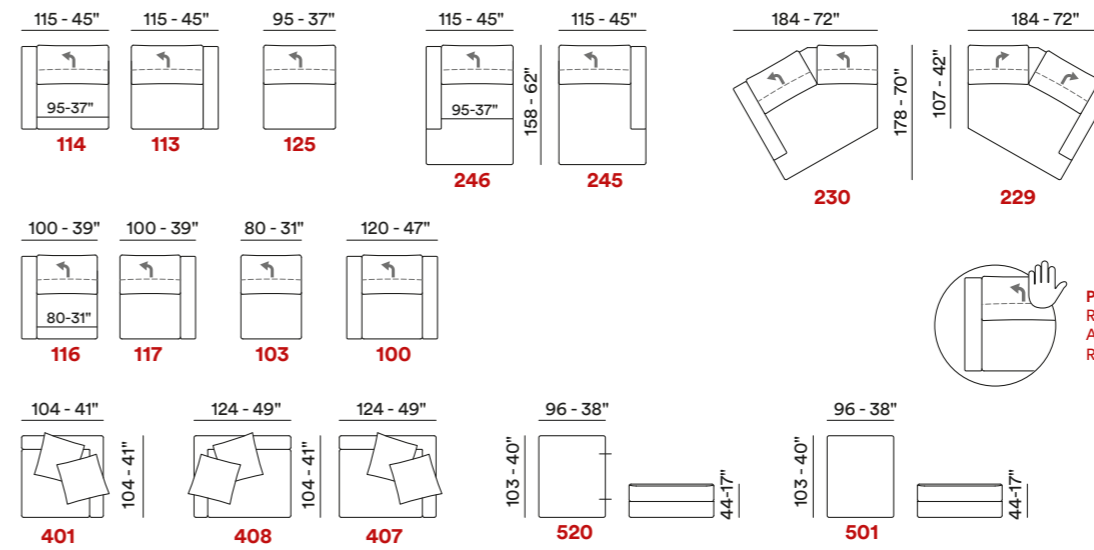

Folk

— Mod. Folk
Versioni 114 - 125 - 229
Divano 3 posti con terminale
sagomato..

Folk

Poggiatesta reclinabile
Reclining headrest
Appui-tête ajustable
Reposacabezas reclinable

Esempi di componibilità - Sectionals examples - Exemples de compositions - Ejemplos de modularidad