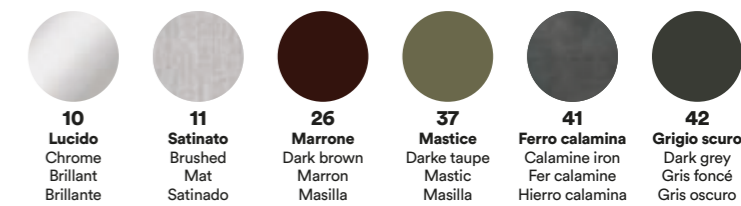

— **Revestimiento**

- Piel / Tela
- **Imbottitura**
- APOYABRAZOS / Poliuretano expandido
- SENTADA / Poliuretano expandido
- RESPALDO / Poliuretano expandido
- **Opciones** Costura en contraste
- **Comfort** Estándar
- **Pies** Metal
- **Struttura** Estructura en madera

Finitura piedi — Legs finishes — Finition de pieds — Acabados de pies