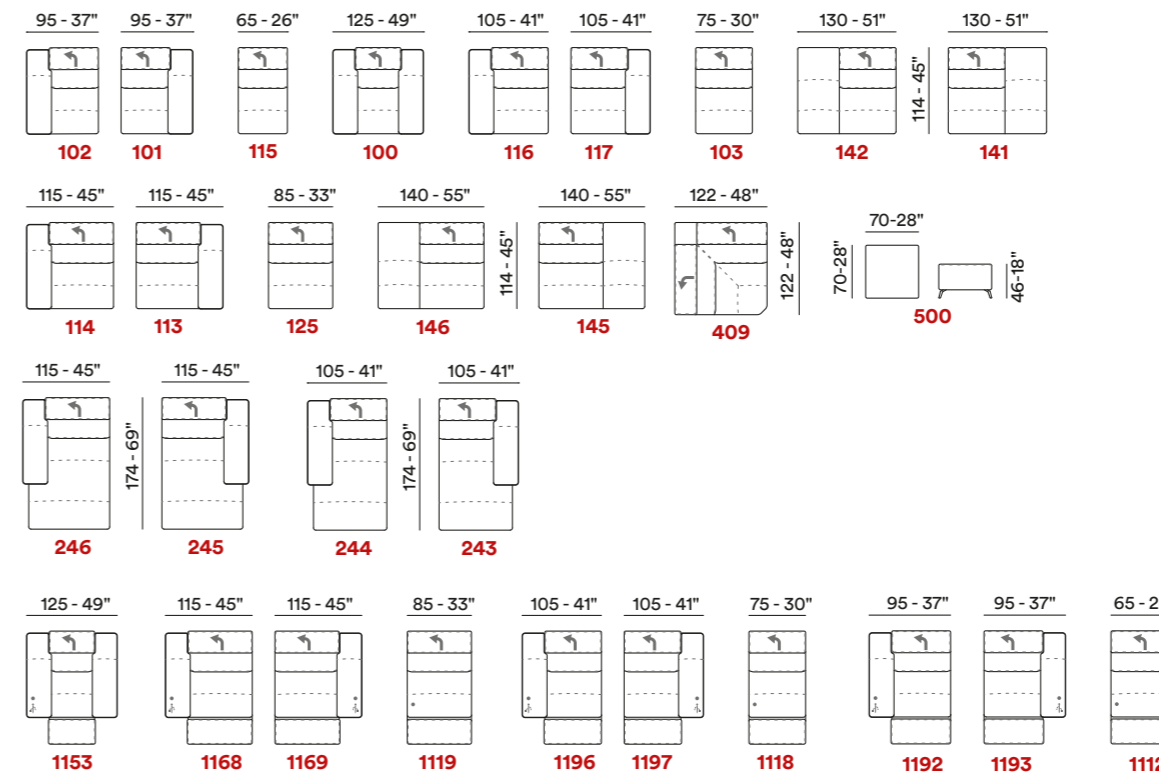

Sele

— Mod. **Sele**
Versioni 1168 - 1169 - 116 - 117
Divano 3 posti recliner e 2
posti in microfibra.

Sele

Apertura recliner con pulsantiera
 Recliner opening with button system
 Relax électrique ayant un system boutons
 Apertura reclinable con sistema de pulsadores