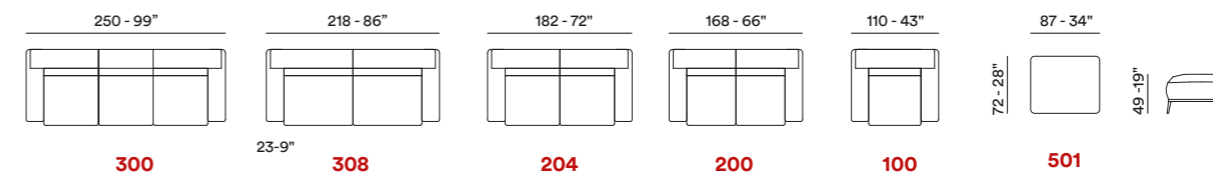

Noa

— Mod. Noa
Versioni 300
Divano 4 posti in pelle.

— Mod. **Noa**
Versione 308
Divano 3 posti in pelle
con profilo e fianchi in tessuto.

Noa

— Rivestimento

Pelle / Tessuto

— Imbottitura

BRACCIOLI / Poliuretano espanso