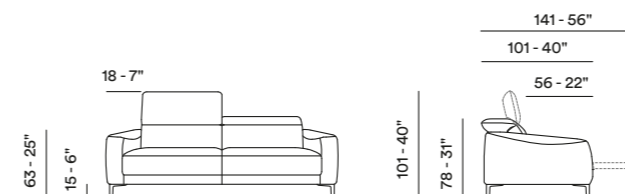

— **Molle greche**
Zig Zag springs
Sangles métalliques nozag
Muelles ondulados