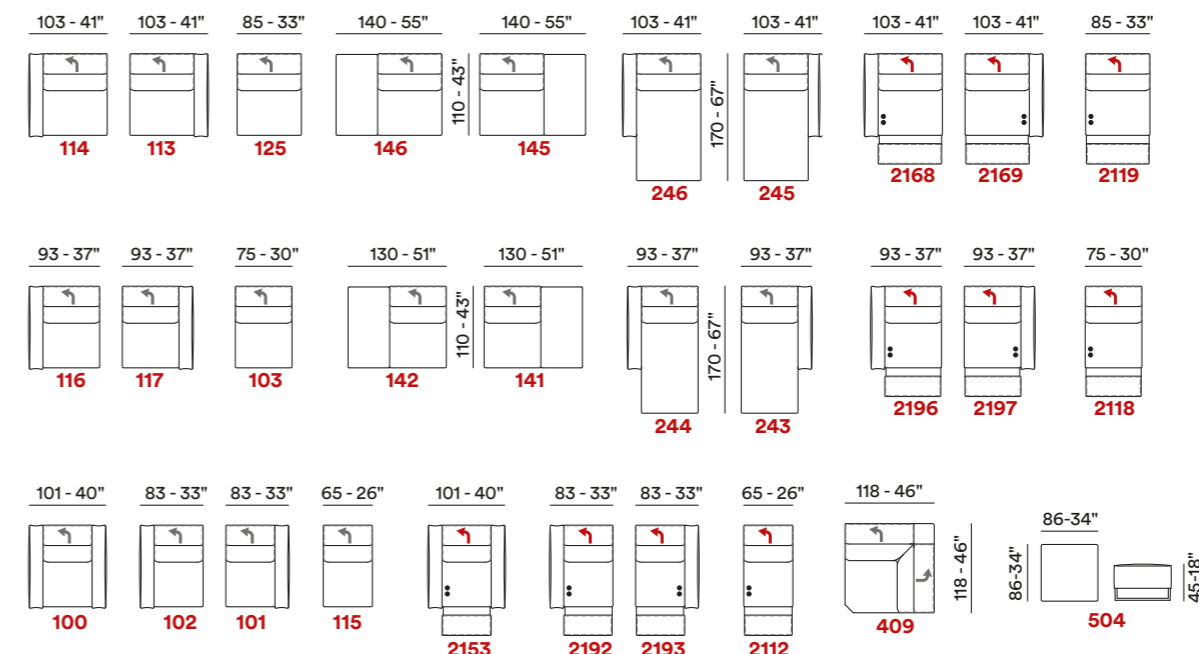

- **Molle greche**
Zig Zag springs
Sangles métalliques nozag
Muelles ondulados

Selfie

— Mod. **Selfie**
Versioni 2168 - 2169
Divano 3 posti con doppio
meccanismo reclinabile per
seduta e spalliera.

Selfie