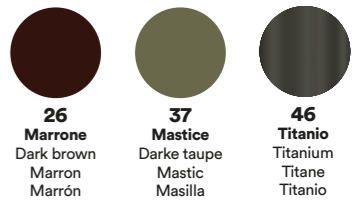

— **Revestimiento**

- Piel / Tela
- **Imbottitura**
- APOYABRAZOS / Poliuretano expandido
- SENTADA / Poliuretano expandido
- RESPALDO / Poliuretano expandido
- **Opciones** Costura en contraste
- **Comfort** Estándar
- **Pies / Swivel** Metal
- **Struttura** Estructura en madera

— **Modello brevettato** — Patented model

Finitura piedi — Legs finishes — Finition de pieds — Acabados de pies