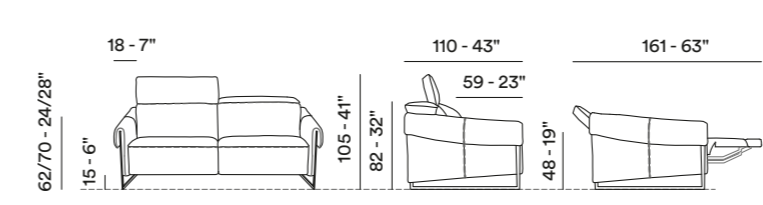

Selfie

1. **Rivestimento**
     Pelle / Tessuto
   - **Imbottitura**
     BRACCIOLI / Poliuretano espanso
     SEDUTA / Poliuretano espanso
     SPALLIERA / Poliuretano espanso
   - **Opzioni** Cucitura a contrasto
   - **Comfort Standard**
   - **Piedi** Metallo
   - **Struttura** Telaio in legno
2. **Coverings**
     Leather / Fabric
   - **Filling**
     ARMS / Foam
     SEAT CUSHION / Foam
     BACK CUSHION / Foam
   - **Options** Contrast stitching
   - **Comfort Standard**
   - **Legs** Metal
   - **Structure** Wooden frame
3. **Revêtement**
     Cuir / Tissu
   - **Rembouillage**
     ACCOUDOIRS / Mousse
     ASSISE / Mousse
     DOSSIER / Mousse
   - **Options** Coutures contrastées
   - **Comfort Standard**
   - **Pieds** Metal
   - **Structure** Structure en bois
4. **Revestimiento**
     Piel / Tela
   - **Imbottitura**
     APOYABRAZOS / Poliuretano expandido
     SENTADA / Poliuretano expandido
     RESPALDO / Poliuretano expandido
   - **Opciones** Costura en contraste
   - **Comfort Estándar**
   - **Pies** Metal
   - **Struttura** Estructura en madera

- **Molle greche**
  Zig Zag springs
  Sangles métalliques nozag
  Muelles ondulados

— **Modello brevettato** — Patented model

— **Finitura piedi** — Legs finishes — **Finition de pieds** — **Acabados de pies**