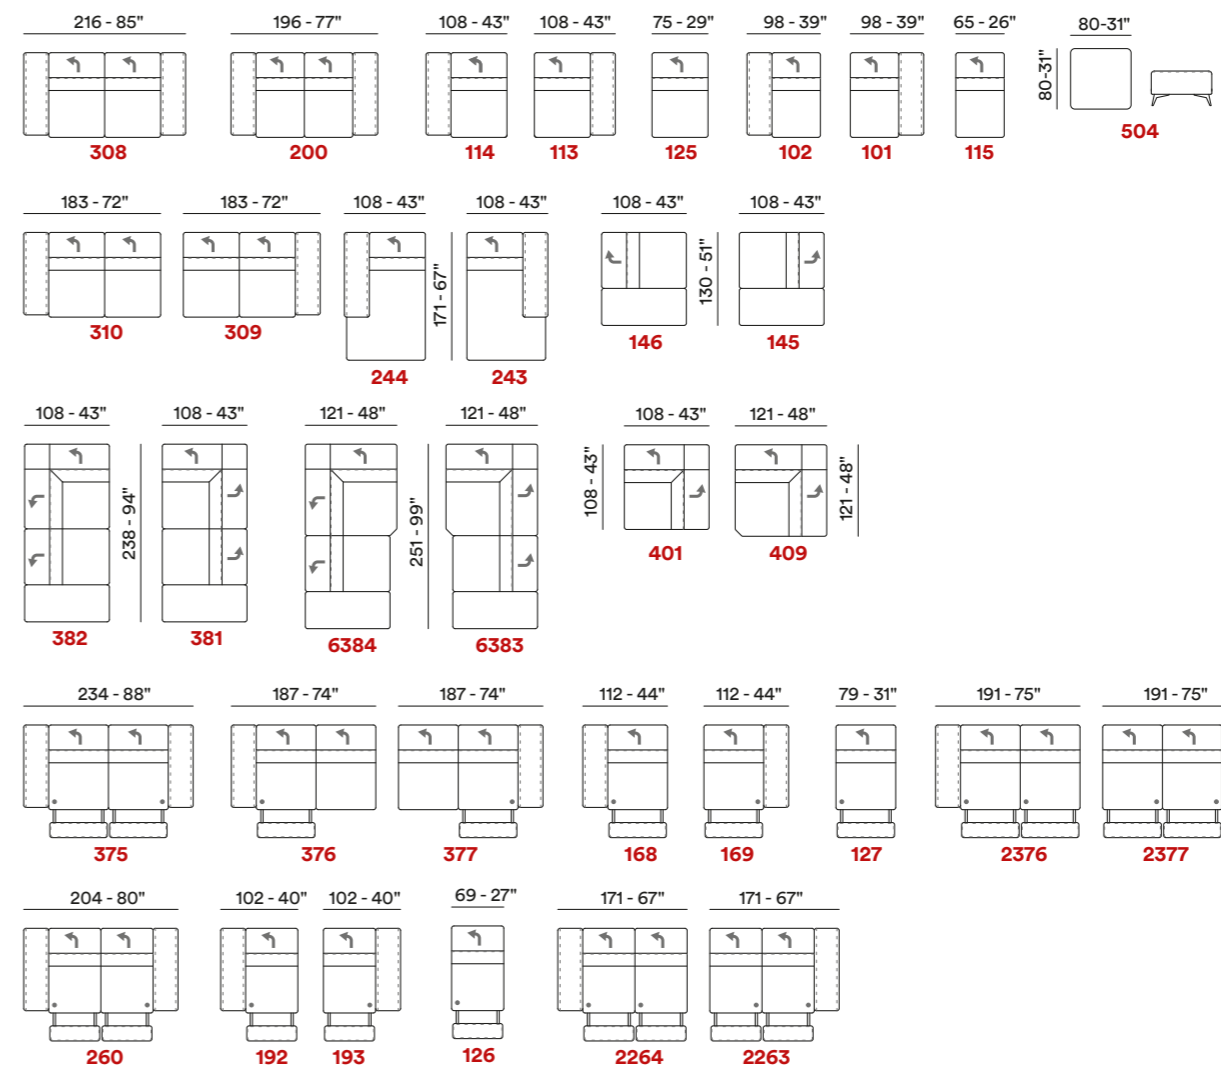

Emu

— Mod. **Emu**
Versioni 376 - 381
Salotto angolare con meccanismo
reclinabile elettrico per la seduta
e manuale per la spalliera.

Esempi di componibilità - Sectionals examples - Exemples de compositions - Ejemplos de modularidad

- **Rivestimento**
  Pelle / Tessuto
- **Imbottitura**
  BRACCIOLI / Poliuretano espanso
  SEDUTA / Poliuretano espanso
  SPALLIERA / Poliuretano espanso
- **Opzioni** Cucitura a contrasto
- **Comfort** Standard / Rigido
- **Piedi** Metallo
- **Struttura** Telaio in legno

- **Coverings**
  Leather / Fabric
- **Filling**
  ARMS / Foam
  SEAT CUSHION / Foam
  BACK CUSHION / Foam
- **Options** Contrast stitching
- **Comfort** Standard / Hard
- **Legs** Metal
- **Structure** Wooden frame

- **Revêtement**
  Cuir / Tissu
- **Rembourrage**
  ACCOUDOIRS / Mousse
  ASSISE / Mousse
  DOSSIER / Mousse
- **Options** Coutures contrastées
- **Comfort** Standard / Fermé
- **Pieds** Metal
- **Structure** Structure en bois

- **Revestimiento**
  Piel / Tela
- **Imbottitura**
  APOYABRAZOS / Poliuretano expandido
  SENTADA / Poliuretano expandido
  RESPALDO / Poliuretano expandido
- **Opciones** Costura en contraste
- **Comfort** Estándar / Duro
- **Pies** Metal
- **Struttura** Estructura en madera

Finitura piedi — Legs finishes — Finition de pieds — Acabados de pies