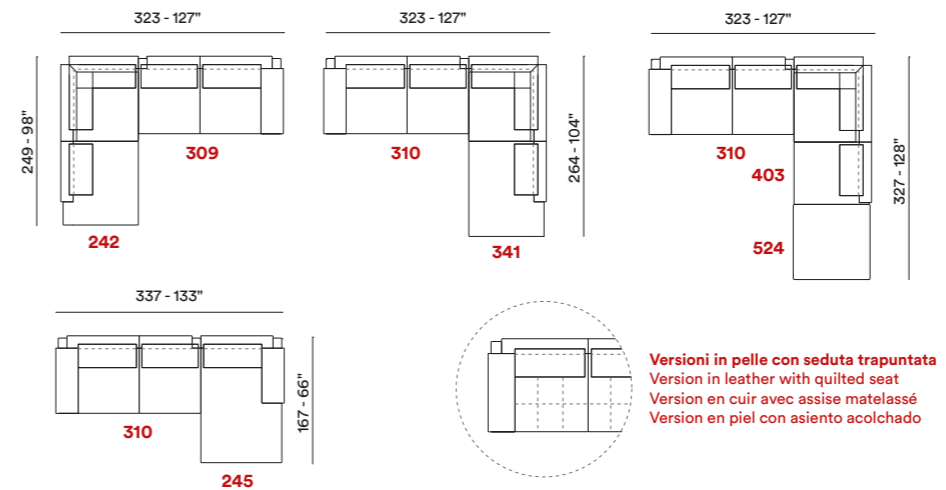

Cave

— Mod. Cave
Versioni 310 - 241
Salotto angolare
in tessuto con bordino.

Cave

Esempi di componibilità — Sectionals examples — Exemples de compositions — Ejemplos de modularidad

- **Rivestimento**
Pelle / Tessuto parzialmente sfoderabile
- **Imbottitura**
BRACCIOLI / Poliuretano espanso
SEDUTA / Poliuretano espanso - Memory foam
SPALLIERA / Piuma
- **Opzioni** Cucitura a contrasto
- **Comfort** Standard / Rigido
- **Piedi** Metallo
- **Struttura** Telaio in legno e ferro