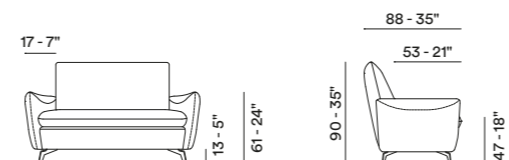

Kilt

— Mod. Kilt
Versioni 204 - 100
Divano e poltrona in tessuto
con dettaglio in pelle

Kilt

— Modello brevettato — Patented model

- **Rivestimento**
Pelle / Tessuto
- **Imbottitura**
BRACCIOLI / Poliuretano espanso
SEDUTA / Poliuretano espanso
SPALLIERA / Poliuretano espanso
- **Opzioni** Cucitura a contrasto
- **Comfort** Standard
- **Piedi** Metallo
- **Struttura** Telaio in legno