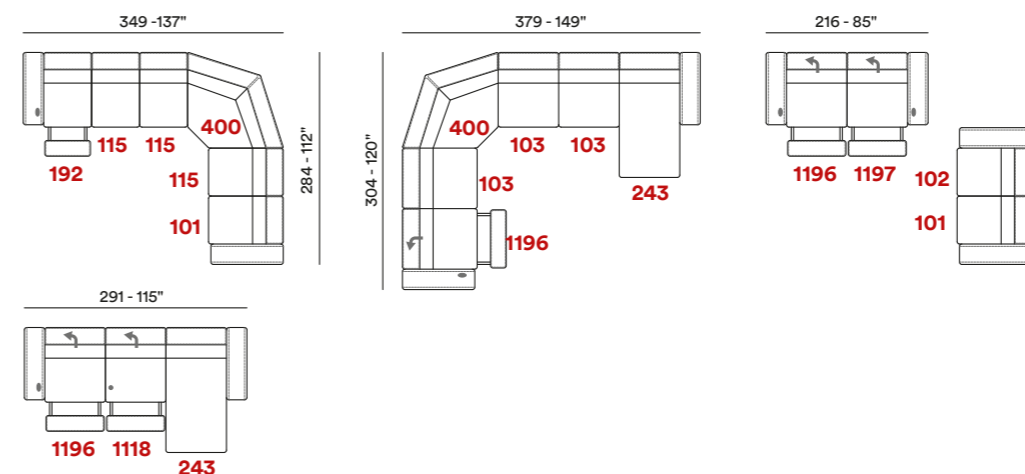

Esempi di componibilità - Sectionals examples - Exemples de compositions - Ejemplos de modularidad

— Modello brevettato — Patented model

Finitura piedi — Legs finishes — Finition de pieds — Acabados de pies