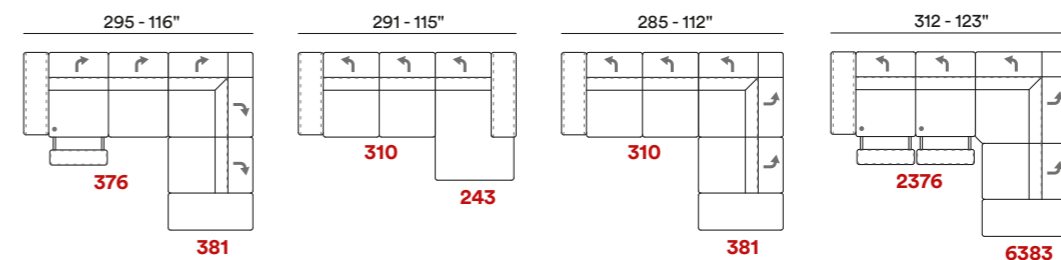

Esempi di componibilità - Sectionals examples - Exemples de compositions - Ejemplos de modularidad