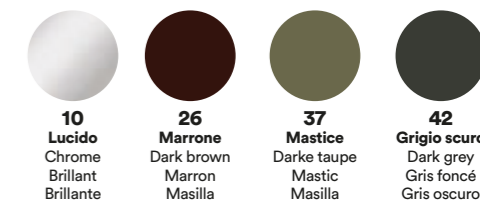

- **Rivestimento**
  Pelle / Tessuto
- **Imbottitura**
  BRACCIOLI / Poliuretano espanso
  SEDUTA / Poliuretano espanso
  SPALLIERA / Poliuretano espanso
- **Opzioni** Cucitura a contrasto
- **Comfort** Standard / Rigido
- **Piedi** Metallo
- **Struttura** Telaio in legno

- **Coverings**
  Leather / Fabric
- **Filling**
  ARMS / Foam
  SEAT CUSHION / Foam
  BACK CUSHION / Foam
- **Options** Contrast stitching
- **Comfort** Standard / Hard
- **Legs** Metal
- **Structure** Wooden frame

- **Revêtement**
  Cuir / Tissu
- **Rembourrage**
  ACCOUDOIRS / Mousse
  ASSISE / Mousse
  DOSSIER / Mousse
- **Options** Coutures contrastées
- **Comfort** Standard / Fermé
- **Pieds** Metal
- **Structure** Structure en bois

- **Revestimiento**
  Piel / Tela
- **Imbottitura**
  APOYABRAZOS / Poliuretano expandido
  SENTADA / Poliuretano expandido
  RESPALDO / Poliuretano expandido
- **Opciones** Costura en contraste
- **Comfort** Estándar / Duro
- **Pies** Metal
- **Struttura** Estructura en madera

Finitura piedi — Legs finishes — Finition de pieds — Acabados de pies