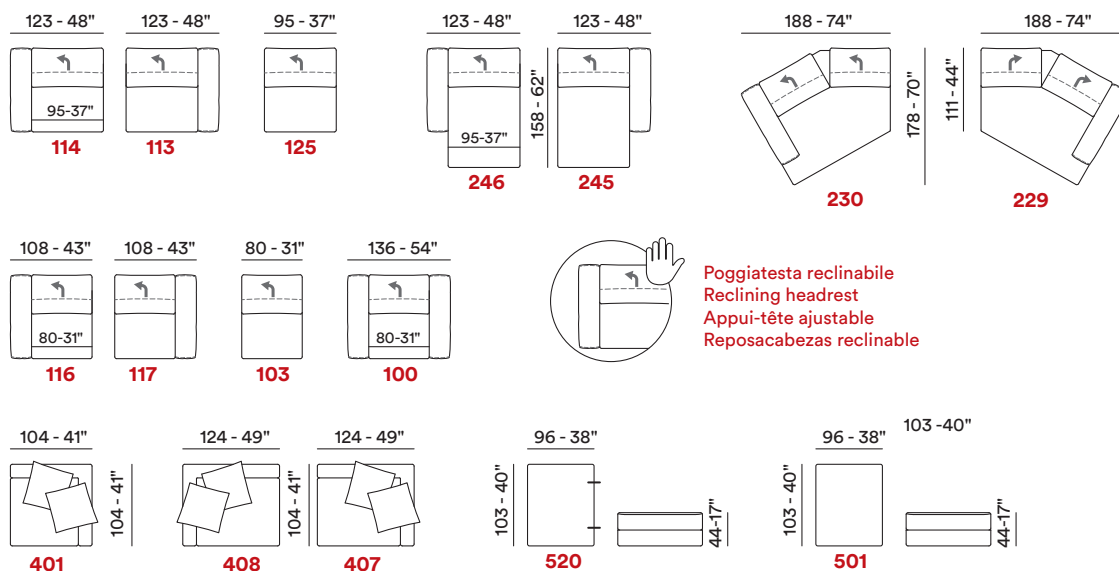

— Comfort Standard

— Pieds Plastique

— Structure Structure en bois

— Revestimiento

Tela (Extraible)

— Imbottitura

APOYABRAZOS / Poliuretano expandido

SENTADA / Poliuretano expandido

RESPALDO / Poliuretano expandido

— Comfort Estándar

— Pies Plástico

— Struttura Estructura en madera

Poggiatesta reclinabile  
Reclining headrest  
Appui-tête ajustable  
Reposacabezas reclinable

— Modello brevettato — Patented model