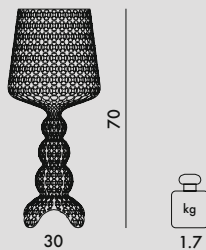

MINI KABUKI 2018

Design Ferruccio Laviani

Kartell *Love the Planet*
NEW SUSTAINABLE MATERIAL

9200 z regulacją światła

CENA JEDNOSTKOWA **1.780 PLN**

MATERIAŁ

Poliwęglan 2.0 z odnawialnego surowca, przezroczysty lub barwiony w masie

PRZEZROCZYŚCIE

B4 Kryształowy AZ Niebieski VE Zielony

MATOWE

03 Biały 09 Czarny

Nowy poliwęglan 2.0, materiał, który w fazie syntezy wykorzystuje odnawialny surowiec pochodzący z przemysłu celulozowo-papierniczego. Proces produkcji materiału uzyskał certyfikat ISCC* (International Sustainability and Carbon Certification)