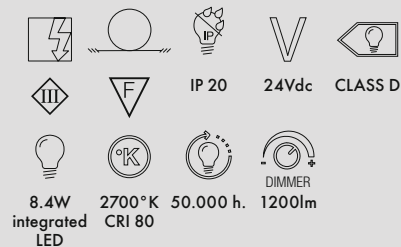

MINI KABUKI 2018

Design Ferruccio Laviani

Kartell *Love the Planet*
NEW SUSTAINABLE MATERIAL

9200 z regulacją światła

CENA JEDNOSTKOWA **1.780 PLN**

MATERIAŁ

Poliwęglan 2.0 z odnawialnego surowca, przezroczysty lub barwiony w masie

PRZEZROCZYŚCIE

B4 Kryształowy AZ Niebieski VE Zielony

MATOWE

03 Biały 09 Czarny

Nowy poliwęglan 2.0, materiał, który w fazie syntezy wykorzystuje odnawialny surowiec pochodzący z przemysłu celulozowo-papierniczego. Proces produkcji materiału uzyskał certyfikat ISCC* (International Sustainability and Carbon Certification)