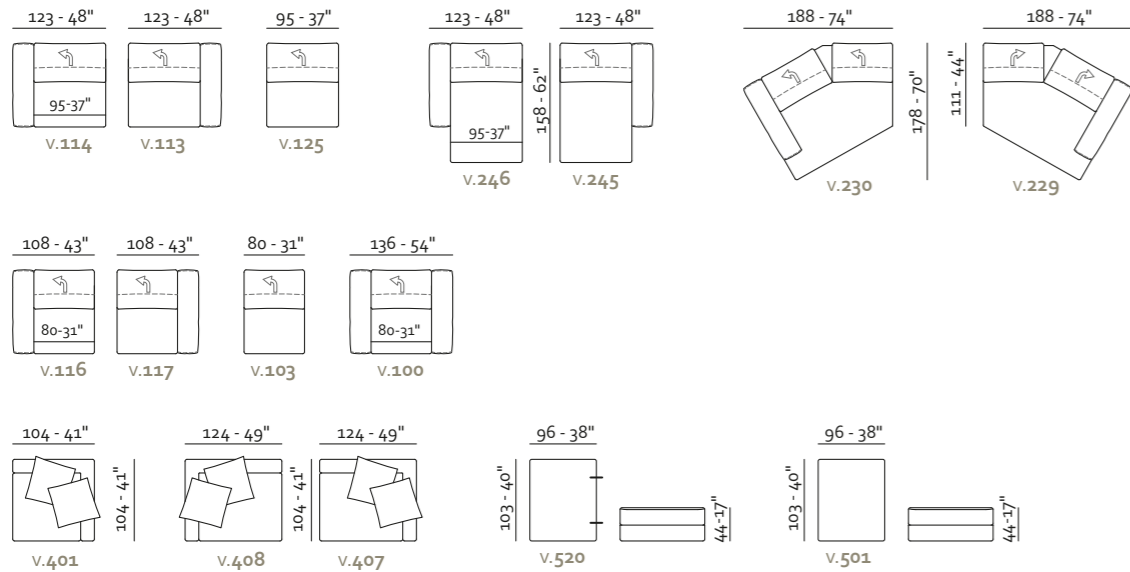

Mia_

Esempi di componibilità - Sectionals examples - Exemples de compositions - Ejemplos de modularidad

Modula_

Esempi di componibilità - Sectionals examples - Exemples de compositions - Ejemplos de modularidad

patented model

- Rivestimento
  Pelle / Tessuto
- Imbottitura
  BRACCIOLI / Poliuretano espanso / Piuma
  SEDUTA / Poliuretano espanso
  SPALLIERA / Poliuretano espanso
- Opzioni Cucitura a contrasto
- Comfort Standard
- Piedi Metallo
- Struttura Telaio in legno

- Coverings
  Leather / Fabric
- Filling
  ARMS / Foam / Feather
  SEAT CUSHION / Foam
  BACK CUSHION / Foam
- Options Contrast stitching
- Comfort Standard
- Legs Metal
- Structure Wooden frame

- Revêtement
  Cuir / Tissu
- Rembourrage
  ACCOUDOIRS / Mousse / Plumes
  ASSISE / Mousse
  DOSSIER / Mousse
- Options Coutures contrastées
- Comfort Standard
- Pieds Metal
- Structure Structure en bois

- Revestimiento
  Piel / Tela
- Imbottitura
  APOYABRAZOS / Poliuretano expandido / Piuma
  SENTADA / Poliuretano expandido
  RESPALDO / Poliuretano expandido
- Opciones Costura en contraste
- Comfort Estándar
- Pies Metal
- Struttura Estructura en madera

- Finitura piedi / Legs finishes
  Finition de pieds / Acabados de pies