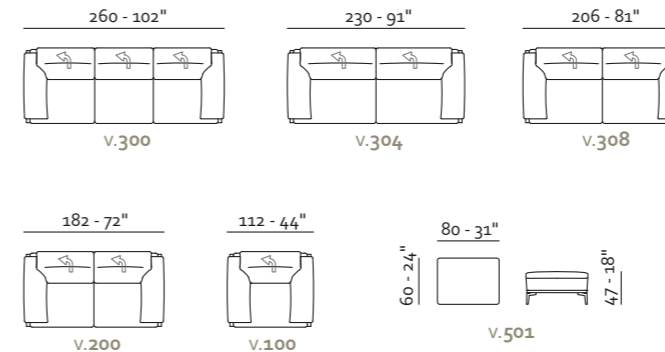

Morfeo_

Esempi di componibilità - Sectionals examples - Exemples de compositions - Ejemplos de modularidad

A

B

C

patented model

- Rivestimento
  Pelle / Tessuto
- Imbottitura
  BRACCIOLI / Poliuretano espanso
  SEDUTA / Poliuretano espanso
  SPALLIERA / Poliuretano espanso
- Opzioni Cucitura a contrasto
- Comfort Standard
- Piedi Metallo
- Struttura Telaio in legno
- Coverings
  Leather / Fabric
- Filling
  ARMS / Foam
  SEAT CUSHION / Foam
  BACK CUSHION / Foam
- Options Contrast stitching
- Comfort Standard
- Legs Metal
- Structure Wooden frame

- Revêtement
  Cuir / Tissu
- Rembourrage
  ACCOUDOIRS / Mousse
  ASSISE / Mousse
  DOSSIER / Mousse
- Options Coutures contrastées
- Comfort Standard
- Pieds Metal
- Structure Structure en bois

- Revestimiento
  Piel / Tela
- Imbottitura
  APOYABRAZOS / Poliuretano expandido
  SENTADA / Poliuretano expandido
  RESPALDO / Poliuretano expandido
- Opciones Costura en contraste
- Comfort Estándar
- Pies Metal
- Estructura Estructura en madera

- Finitura piedi / Legs finishes
  Finition de pieds / Acabados de pies

Norma_

patented model

- Rivestimento
  Pelle / Tessuto
- Imbottitura
  BRACCIOLI / Poliuretano espanso
  SEDUTA / Poliuretano espanso
  SPALLIERA / Poliuretano espanso
- Opzioni Cucitura a contrasto
- Comfort Standard
- Piedi Metallo
- Struttura Telaio in legno
- Coverings
  Leather / Fabric
- Filling
  ARMS / Foam
  SEAT CUSHION / Foam
  BACK CUSHION / Foam
- Options Contrast stitching
- Comfort Standard
- Legs Metal
- Structure Wooden frame

- Revêtement
  Cuir / Tissu
- Rembourrage
  ACCOUDOIRS / Mousse
  ASSISE / Mousse
  DOSSIER / Mousse
- Options Coutures contrastées
- Comfort Standard
- Pieds Metal
- Structure Structure en bois