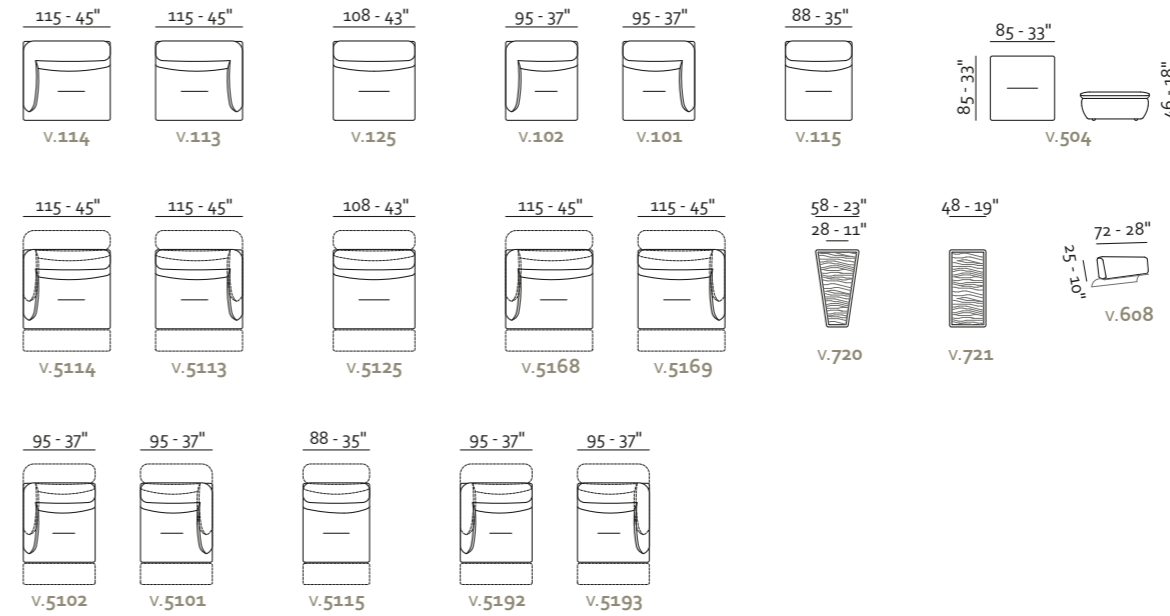

Soprano_

Esempi di componibilità - Sectionals examples - Exemples de compositions - Ejemplos de modularidad

patented model

- Rivestimento Pelle / Tessuto Sfoderabile
- Imbottitura BRACCIOLI / Poliuretano espanso / Piuma SEDUTA / Poliuretano espanso / Piuma SPALLIERA / Piuma
- Opzioni Cucitura a contrasto
- Comfort Standard
- Piedi Metallo
- Struttura Telaio in legno

- Coverings Leather / Fabric Removable
- Filling ARMS / Foam / Feather SEAT CUSHION / Foam / Feather BACK CUSHION / Feather
- Options Contrast stitching
- Comfort Standard
- Legs Metal
- Structure Wooden frame

- Revêtement Cuir / Tissu Déhoussable
- Rembourrage ACCOUDOIRS / Mousse / Plumes ASSISE / Mousse / Plumes DOSSIER / Plumes
- Options Coutures contrastées
- Comfort Standard
- Pieds Metal
- Structure Structure en bois

- Revestimiento Piel / Tela Desmontable
- Imbottitura APOYABRAZOS / Poliuretano expandido / Piuma SENTADA / Poliuretano expandido / Piuma RESPALDO / Piuma
- Opciones Costura en contraste
- Comfort Estándar
- Pies Metal
- Struttura Estructura en madera

- Finitura piedi / Legs finishes
- Finition de pieds / Acabados de pies

Speciale_

Esempi di componibilità - Sectionals examples - Exemples de compositions - Ejemplos de modularidad

patented model

- Rivestimento Pelle / Tessuto
- Imbottitura BRACCIOLI / Poliuretano espanso SEDUTA / Poliuretano espanso SPALLIERA / Poliuretano espanso
- Opzioni Cucitura a contrasto
- Comfort Standard / Rigido
- Piedi Plastica
- Struttura Telaio in legno

- Coverings Leather / Fabric
- Filling ARMS / Foam SEAT CUSHION / Foam BACK CUSHION / Foam
- Options Contrast stitching
- Comfort Standard / Hard
- Legs Plastic
- Structure Wooden frame