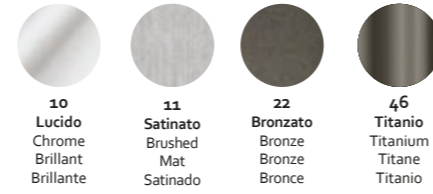

Nel_

patented model

— Finitura piedi / Legs finishes
Finition de pieds / Acabados de pies

— Finitura ripiano / Table finishes
Finition table / Acabados tablas

Pocket_ - cuscini/pillows

Pocket 01

Rivestimento - Coverings - Revêtement - Revestimiento
Pelle - Leather - Cuir - Piel / Tessuto - Fabric - Tissue - Tela
Imbottitura - Filling - Rembourrage - Imbottitura
Piuma - Feather - Plumes - Pluma

55x40 cm - 22"x16"

Pocket 02

Rivestimento - Coverings - Revêtement - Revestimiento
Pelle - Leather - Cuir - Piel / Tessuto - Fabric - Tissue - Tela
Imbottitura - Filling - Rembourrage - Imbottitura
Piuma - Feather - Plumes - Pluma

50x35 cm - 20"x14"

Pocket 03

Rivestimento - Coverings - Revêtement - Revestimiento
Pelle - Leather - Cuir - Piel / Tessuto - Fabric - Tissue - Tela
Imbottitura - Filling - Rembourrage - Imbottitura
Piuma - Feather - Plumes - Pluma

55x30 cm - 22"x 12"

Pocket 04

Rivestimento - Coverings - Revêtement - Revestimiento
Pelle - Leather - Cuir - Piel / Tessuto - Fabric - Tissue - Tela
Imbottitura - Filling - Rembourrage - Imbottitura
Piuma - Feather - Plumes - Pluma

50x35 cm - 20"x 14"

Pocket 05

Rivestimento - Coverings - Revêtement - Revestimiento
Pelle - Leather - Cuir - Piel / Tessuto - Fabric - Tissue - Tela
Imbottitura - Filling - Rembourrage - Imbottitura
Piuma - Feather - Plumes - Pluma

40x40 cm - 16"x 16"

Tarkin_

patented model

— Finitura ripiano / Table finishes
Finition table / Acabados tablas