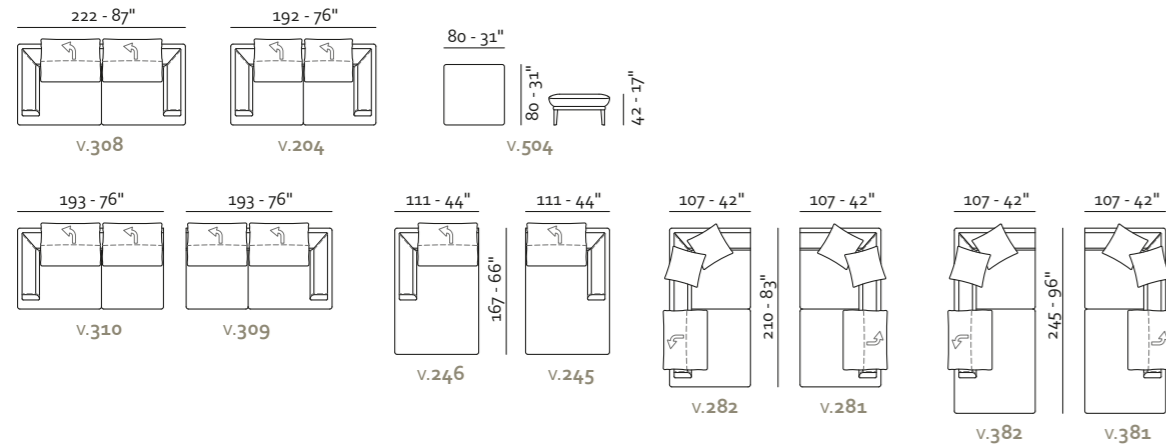

Morfeo_

Esempi di componibilità - Sectionals examples - Exemples de compositions - Ejemplos de modularidad