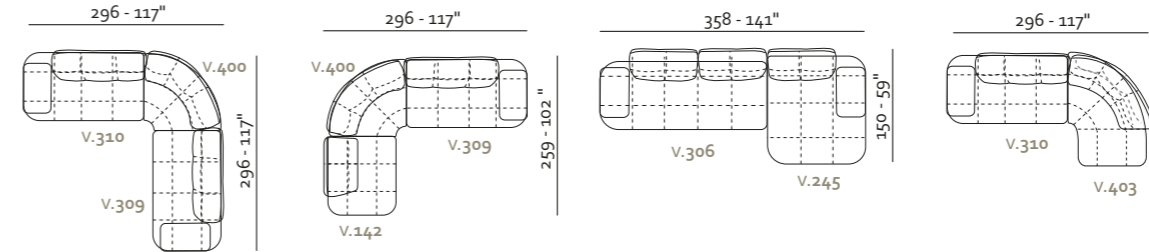

Esempi di componibilità - Sectionals examples - Exemples de compositions - Ejemplos de modularidad

patented model

- Rivestimento Pelle / Tessuto
- Imbottitura BRACCIOLI / Poliuretano espanso SEDUTA / Poliuretano espanso SPALLIERA / Poliuretano espanso
- Opzioni Cucitura a contrasto
- Comfort Standard
- Piedi Metallo
- Struttura Telaio in legno
- Coverings Leather / Fabric
- Filling ARMS / Foam SEAT CUSHION / Foam BACK CUSHION / Foam
- Options Contrast stitching
- Comfort Standard
- Legs Metal
- Structure Wooden frame

- Revêtement Cuir / Tissu
- Rembourrage ACCOUDOIRS / Mousse ASSISE / Mousse DOSSIER / Mousse
- Options Coutures contrastées
- Confort Standard
- Pieds Metal
- Structure Structure en bois
- Revestimiento Piel / Tela
- Imbottitura APOYABRAZOS / Poliuretano expandido SENTADA / Poliuretano expandido RESPALDO / Poliuretano expandido
- Opciones Costura en contraste
- Confort Estándar
- Pies Metal
- Struttura Estructura en madera

- Finitura piedi / Legs finishes
- Finition de pieds / Acabados de pies

patented model

- Rivestimento Pelle / Tessuto
- Imbottitura BRACCIOLI / Poliuretano espanso SEDUTA / Poliuretano espanso SPALLIERA / Poliuretano espanso
- Opzioni Cucitura a contrasto
- Comfort Standard
- Piedi Metallo
- Struttura Telaio in legno
- Coverings Leather / Fabric
- Filling ARMS / Foam SEAT CUSHION / Foam BACK CUSHION / Foam
- Options Contrast stitching
- Comfort Standard
- Legs Metal
- Structure Wooden frame

- Revêtement Cuir / Tissu
- Rembourrage ACCOUDOIRS / Mousse ASSISE / Mousse DOSSIER / Mousse
- Options Coutures contrastées
- Confort Standard
- Pieds Metal
- Structure Structure en bois
- Revestimiento Piel / Tela
- Imbottitura APOYABRAZOS / Poliuretano expandido SENTADA / Poliuretano expandido RESPALDO / Poliuretano expandido
- Opciones Costura en contraste
- Confort Estándar
- Pies Metal
- Struttura Estructura en madera

- Finitura piedi / Legs finishes
- Finition de pieds / Acabados de pies