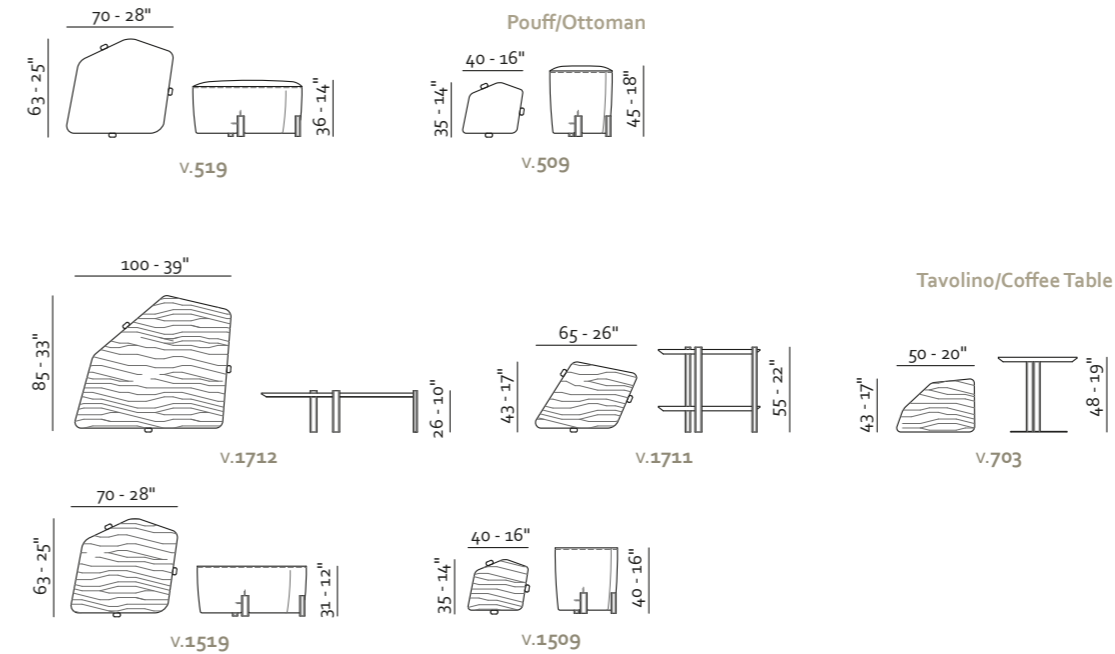

Muzzle_

Pouff/Ottoman

Tavolino/Coffee Table

- Finitura piedi / Legs finishes
  Finition de pieds / Acabados de pies

- Finitura ripiano / Table finishes
  Finition table / Acabados tablas