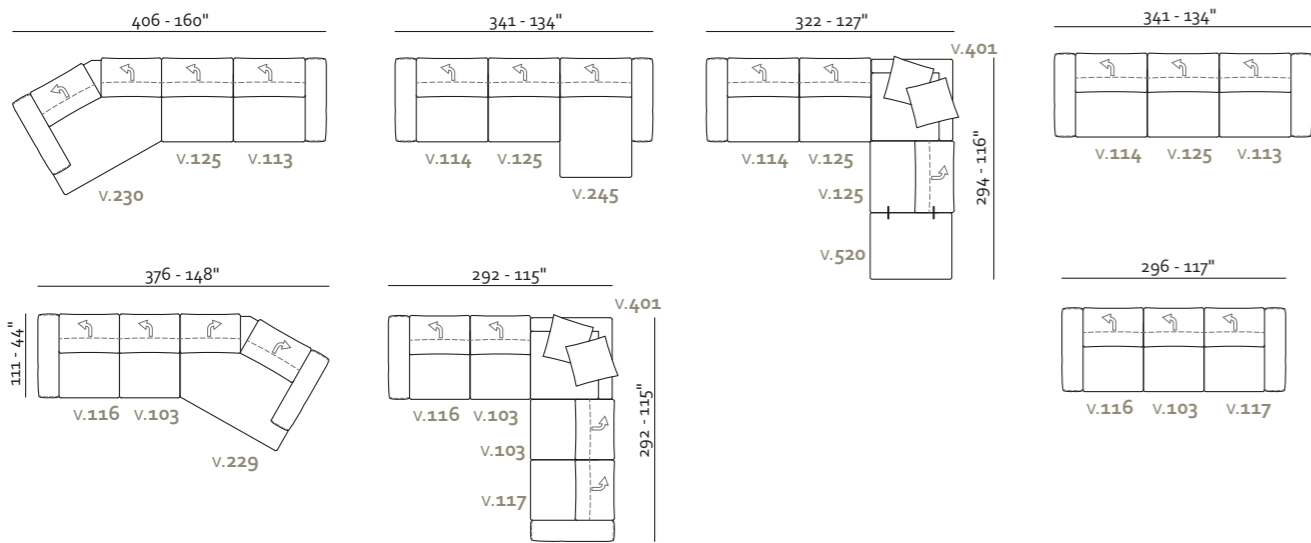

Esempi di componibilità - Sectionals examples - Exemples de compositions - Ejemplos de modularidad