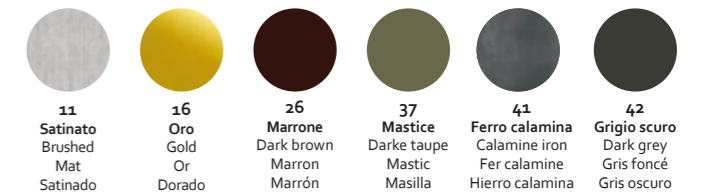

Esempi di componibilità - Sectionals examples - Exemples de compositions - Ejemplos de modularidad