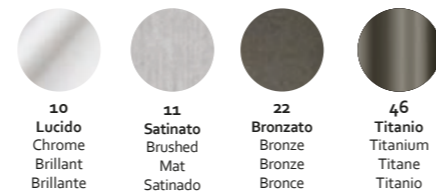

patented model

- Rivestimento
  Pelle / Tessuto
- Imbottitura
  Poliuretano espanso
- Piedi Metallo
- Struttura Telaio in legno

- Coverings
  Leather / Fabric
- Filling
  Foam
- Legs Metal
- Structure Wooden frame

- Revêtement
  Cuir / Tissu
- Rembourrage
  Mousse
- Pieds Metal
- Structure Structure en bois

- Revestimiento
  Piel / Tela
- Imbottitura
  Poliuretano expandidor
- Pies Metal
- Struttura Estructura en madera

- Finitura piedi / Legs finishes
  Finition de pieds / Acabados de pies