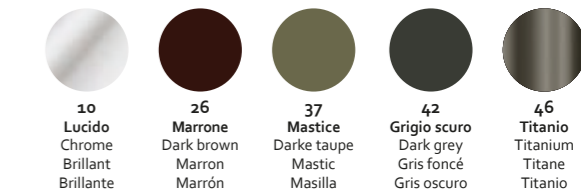

patented model

- Rivestimento
  Pelle / Tessuto
- Imbottitura
  BRACCIOLI / Poliuretano espanso / Piuma
  SEDUTA / Poliuretano espanso
  SPALLIERA / Poliuretano espanso
- Opzioni Cucitura a contrasto
- Comfort Standard
- Piedi Metallo
- Struttura Telaio in legno

- Coverings
  Leather / Fabric
- Filling
  ARMS / Foam / Feather
  SEAT CUSHION / Foam
  BACK CUSHION / Foam
- Options Contrast stitching
- Comfort Standard
- Legs Metal
- Structure Wooden frame

- Revêtement
  Cuir / Tissu
- Rembourrage
  ACCOUDOIRS / Mousse / Plumes
  ASSISE / Mousse
  DOSSIER / Mousse
- Options Coutures contrastées
- Comfort Standard
- Pieds Metal
- Structure Structure en bois

- Revestimiento
  Piel / Tela
- Imbottitura
  APOYABRAZOS / Poliuretano expandido / Piuma
  SENTADA / Poliuretano expandido
  RESPALDO / Poliuretano expandido
- Opciones Costura en contraste
- Comfort Estándar
- Pies Metal
- Struttura Estructura en madera

- Finitura piedi / Legs finishes
  Finition de pieds / Acabados de pies