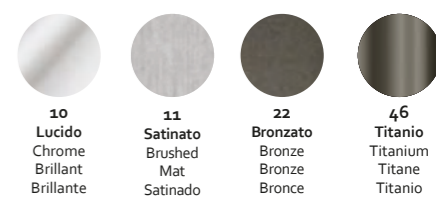

- Finitura piedi / Legs finishes
  Finition de pieds / Acabados de pies