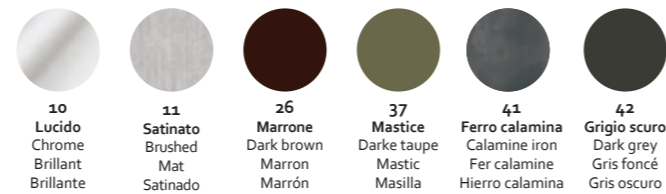

Esempi di componibilità - Sectionals examples - Exemples de compositions - Ejemplos de modularidad