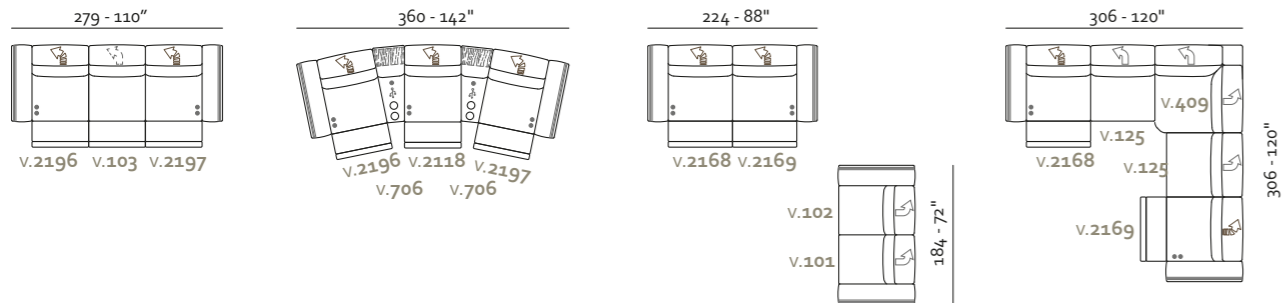

Esempi di componibilità - Sectionals examples - Exemples de compositions - Ejemplos de modularidad