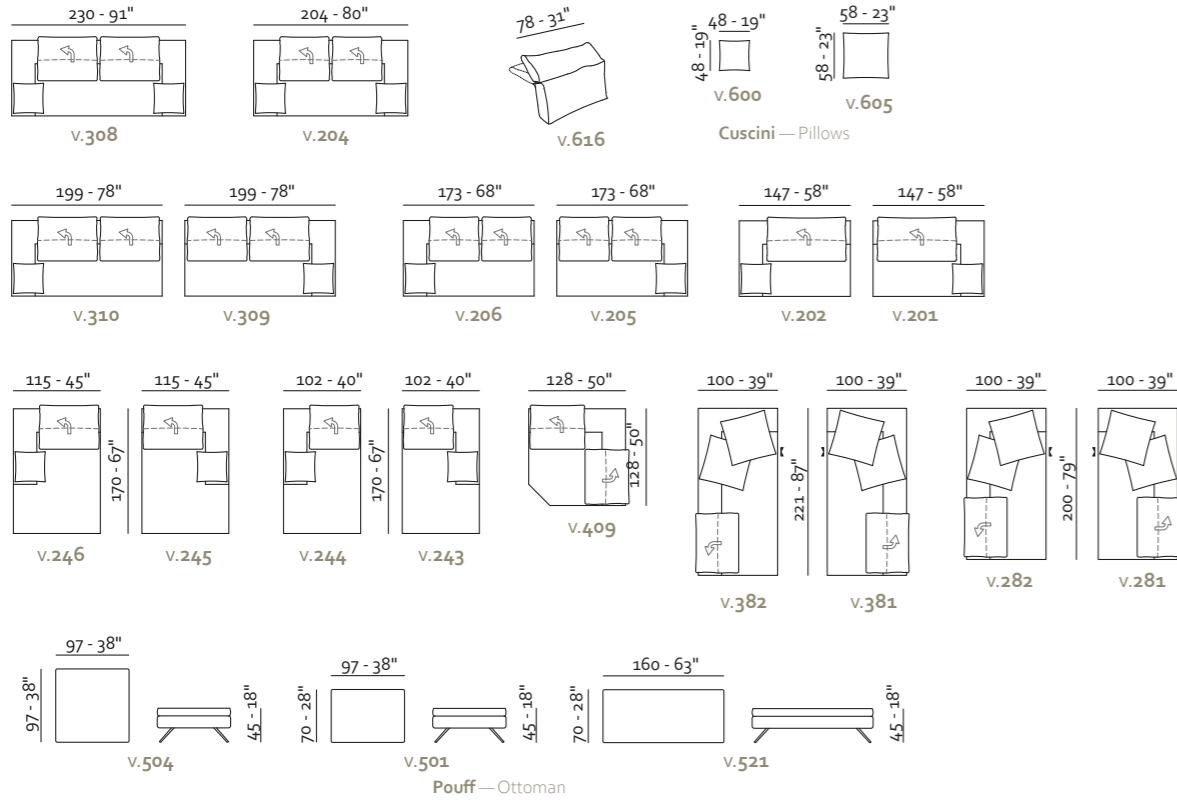

Soprano_

Esempi di componibilità - Sectionals examples - Exemples de compositions - Ejemplos de modularidad

patented model

- Rivestimento Pelle / Tessuto Sfoderabile
- Imbottitura BRACCIOLI / Poliuretano espanso / Piuma SEDUTA / Poliuretano espanso / Piuma SPALLIERA / Piuma
- Opzioni Cucitura a contrasto
- Comfort Standard
- Piedi Metallo
- Struttura Telaio in legno

- Coverings Leather / Fabric Removable
- Filling ARMS / Foam / Feather SEAT CUSHION / Foam / Feather BACK CUSHION / Feather
- Options Contrast stitching
- Comfort Standard
- Legs Metal
- Structure Wooden frame

- Revêtement Cuir / Tissu Déhoussable
- Rembourrage ACCOUDOIRS / Mousse / Plumes ASSISE / Mousse / Plumes DOSSIER / Plumes
- Options Coutures contrastées
- Comfort Standard
- Pieds Metal
- Structure Structure en bois

- Revestimiento Piel / Tela Desmontable
- Imbottitura APOYABRAZOS / Poliuretano expandido / Piuma SENTADA / Poliuretano expandido / Piuma RESPALDO / Piuma
- Opciones Costura en contraste
- Comfort Estándar
- Pies Metal
- Struttura Estructura en madera

- Finitura piedi / Legs finishes
- Finition de pieds / Acabados de pies

Speciale_

Esempi di componibilità - Sectionals examples - Exemples de compositions - Ejemplos de modularidad

patented model

- Rivestimento Pelle / Tessuto
- Imbottitura BRACCIOLI / Poliuretano espanso SEDUTA / Poliuretano espanso SPALLIERA / Poliuretano espanso
- Opzioni Cucitura a contrasto
- Comfort Standard / Rigido
- Piedi Plastica
- Struttura Telaio in legno

- Coverings Leather / Fabric
- Filling ARMS / Foam SEAT CUSHION / Foam BACK CUSHION / Foam
- Options Contrast stitching
- Comfort Standard / Hard
- Legs Plastic
- Structure Wooden frame