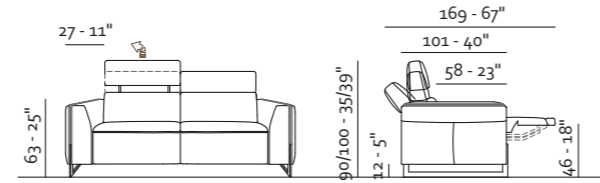

patented model

- Rivestimento Pelle / Tessuto
- Imbottitura BRACCIOLI / Poliuretano espanso SEDUTA / Poliuretano espanso SPALLIERA / Poliuretano espanso
- Opzioni Cucitura a contrasto
- Comfort Standard
- Piedi Metallo
- Struttura Telaio in legno
- Coverings Leather / Fabric
- Filling ARMS / Foam SEAT CUSHION / Foam BACK CUSHION / Foam
- Options Contrast stitching
- Comfort Standard
- Legs Metal
- Structure Wooden frame

- Revêtement Cuir / Tissu
- Rembourrage ACCOUDOIRS / Mousse ASSISE / Mousse DOSSIER / Mousse
- Options Coutures contrastées
- Confort Standard
- Pieds Metal
- Structure Structure en bois
- Revestimiento Piel / Tela
- Imbottitura APOYABRAZOS / Poliuretano expandido SENTADA / Poliuretano expandido RESPALDO / Poliuretano expandido
- Opciones Costura en contraste
- Confort Estándar
- Pies Metal
- Struttura Estructura en madera

- Finitura piedi / Legs finishes
- Finition de pieds / Acabados de pies