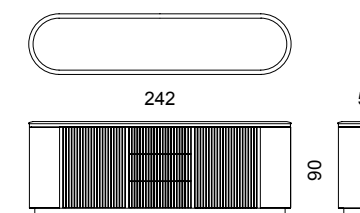

RITZ LOW CHAIR

CHARLOTTE DRAWER UNIT

CHARLOTTE NIGHT TABLE

ELITE BUFFET

ELITE DISPLAY CASE

HOLLYWOOD BUFFET

HOLLYWOOD DISPLAY CASE

HOLLYWOOD NIGHT TABLE