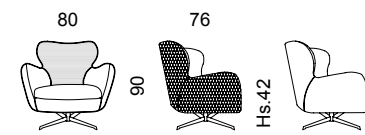

ELITE SWIVEL ARMCHAIR