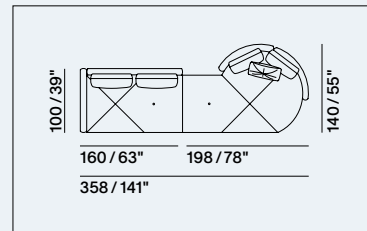

DIAMANTE, Sergio Bicego

P. 20 / 21

Composizione: DIAMANTE, 01DIAC3 (1DIAD2SX + 1DIAPRRSDX)	Tessuto: 7945 Bercy 01 latte, Cat. 7 8370 Zincy 76 Polvere, Cat. 8 (1DIACSCS50)
Tavolino: RODEO 5, Ø55, 1RO5TROT5551	Struttura: Gun Metal Top: Vetro fumé
Tavolino: RODEO 5, Ø90, 1RO5TROT9035	Struttura: Gun Metal Top: Vetro fumé
Tavolino: PHIL, 1PHISER	Struttura: Gun Metal Top Marmo: Cream Calacatta, Cat. X4

Composition: DIAMANTE, 01DIAC3 (1DIAD2SX + 1DIAPRRSDX)	Fabric: 7945 Bercy 01 latte, Cat. 7 8370 Zincy 76 Polvere, Cat. 8 (1DIACSCS50)
Small Table: RODEO 5, Ø55, 1RO5TROT5551	Structure: Gun Metal Top: Smoked glass
Small Table: RODEO 5, Ø90, 1RO5TROT9035	Structure: Gun Metal Top: Smoked glass
Small Table: PHIL, 1PHISER	Structure: Gun Metal Top Marble: Cream Calacatta, Cat. X4