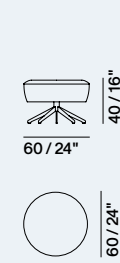

1MELBRG / 2MELBRG

1MELPOUFF / 2MELPOUFF

1MELBERG / 2MELBERG

1MELPOUFFGR / 2MELPOUFFGR

PHIL, Castello Lagravinese Studio

Struttura: Metallo.	Structure: Metal.
Top: Marmo o MDF (laccato).	Top: Marble or MDF (lacquered).