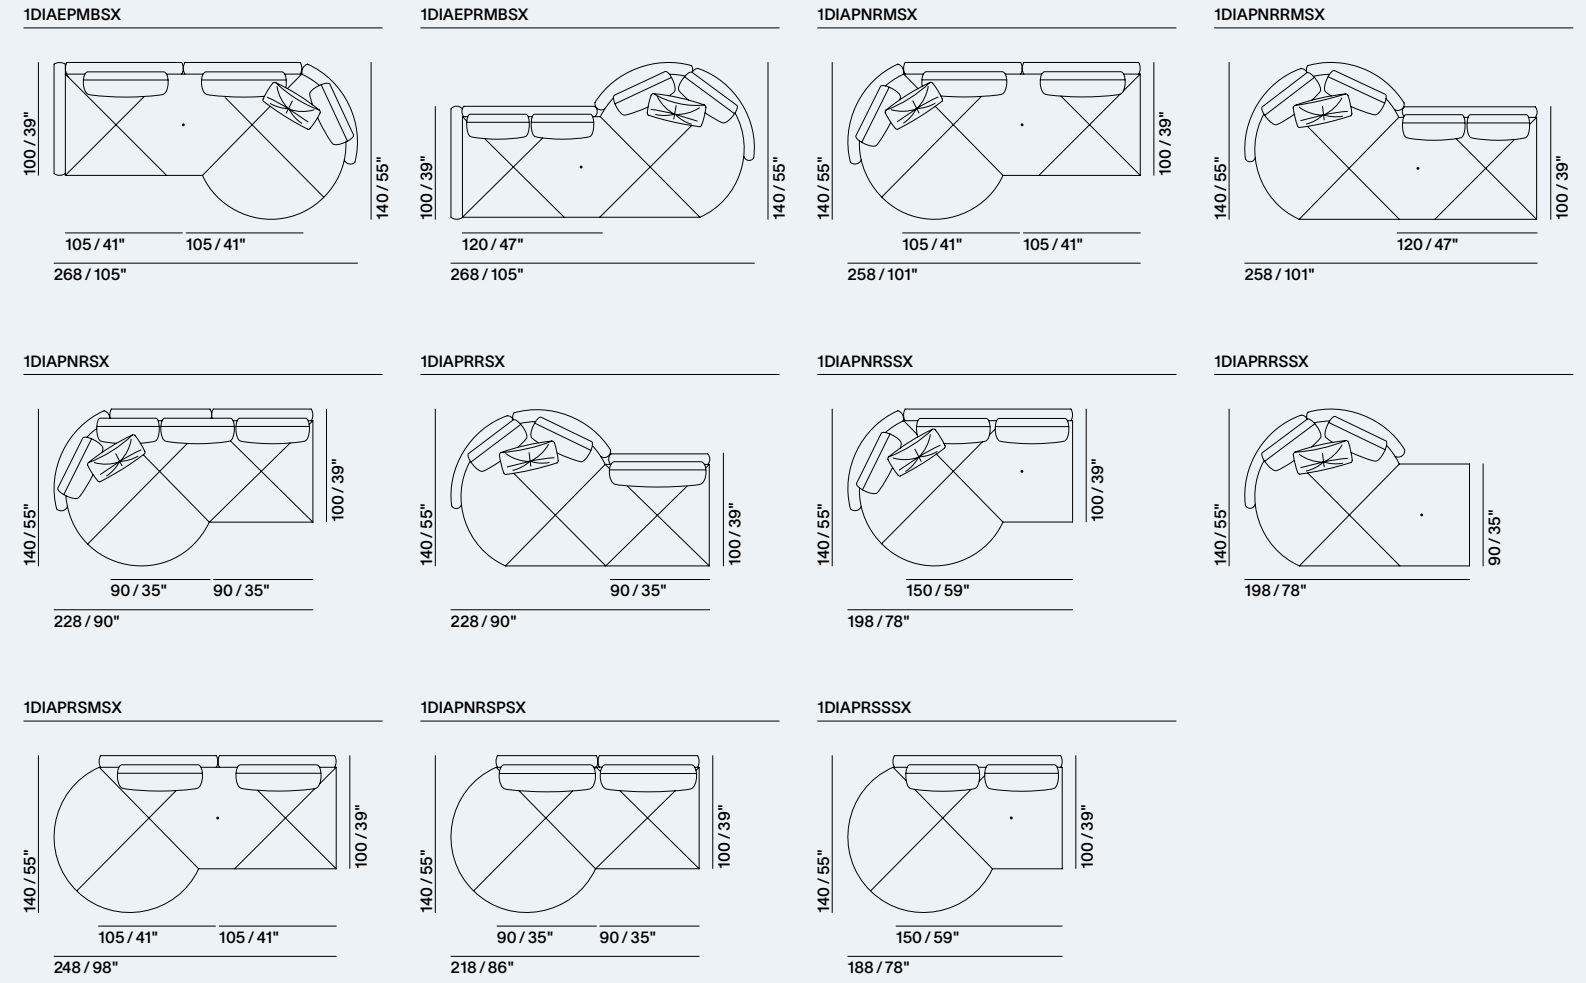

ERGONOMIA / ERGONOMIC

COMPOSIZIONI / COMPOSITIONS

PENISOLE ROTONDE SINISTRE / LEFT SIDE ROUND TERMINAL ELEMENTS

PENISOLE ROTONDE DESTRE / RIGHT SIDE ROUND TERMINAL ELEMENTS

ELEMENTI SINISTRI / LEFT SIDE ELEMENTS