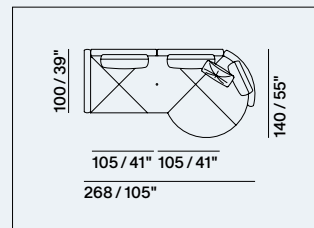

DIAMANTE, Sergio Bicego

P. 24 / 25

Divano: DIAMANTE, 1DIAEPMBSX	Tessuto: 8416 Creta 46, Cat. 7
Poltrona Bergere: EMMA, 1EMABERG	Tessuto: B156 Assisi 586 Pepeblu, Cat. 11
Tavolino: RODEO 5, Ø55, 1RO5TROT5551	Struttura: Gun Metal Top: Vetro fumé
Tavolino: RODEO 5, Ø90, 1RO5TROT9035	Struttura: Gun Metal Top: Vetro fumé

Sofa: DIAMANTE, 1DIAEPMBSX	Fabric: 8416 Creta 46, Cat. 7
Bergere Armchair: EMMA, 1EMABERG	Fabric: B156 Assisi 586 Pepeblu, Cat. 11
Small Table: RODEO 5, Ø55, 1RO5TROT5551	Structure: Gun Metal Top: Smoked glass
Small Table: RODEO 5, Ø90, 1RO5TROT9035	Structure: Gun Metal Top: Smoked glass