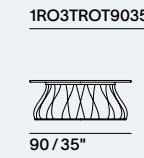

FRISCO, Castello Lagravinese Studio

Struttura: Metallo.	Structure: Metal.
Top alto (1): Marmo o MDF (laccato).	Top high (1): Marble or MDF (lacquered).
Top basso (2): MDF (laccato).	Top low (2): MDF (lacquered).

JAGGER, Castello Lagravinese Studio

Struttura: Metallo.	Structure: Metal.
Finitura struttura: Laccato.	Structure finishing: Lacquered.
Top: MDF.	Top: MDF
Finitura top: Laccato.	Top finishing: Lacquered.

RODEO 1 - 3 - 5, Yonoh Creative Studio

Struttura: Metallo.	Structure: Metal.
Top Rodeo 1: Marmo.	Top Rodeo 1: Marble.
Top Rodeo 3: MDF laccato.	Top Rodeo 3: Lacquered MDF.
Top Rodeo 5: Vetro fumè.	Top Rodeo 5: Smoked glass.

RODEO 3