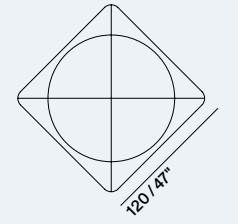

1FRITAVQB / 1FRITAVQBL