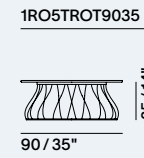

FRISCO, Castello Lagravinese Studio

Struttura: Metallo.	Structure: Metal.
Top alto (1): Marmo o MDF (laccato).	Top high (1): Marble or MDF (lacquered).
Top basso (2): MDF (laccato).	Top low (2): MDF (lacquered).

JAGGER, Castello Lagravinese Studio

Struttura: Metallo.	Structure: Metal.
Finitura struttura: Laccato.	Structure finishing: Lacquered.
Top: MDF.	Top: MDF
Finitura top: Laccato.	Top finishing: Lacquered.

RODEO 1 - 3 - 5, Yonoh Creative Studio

Struttura: Metallo.	Structure: Metal.
Top Rodeo 1: Marmo.	Top Rodeo 1: Marble.
Top Rodeo 3: MDF laccato.	Top Rodeo 3: Lacquered MDF.
Top Rodeo 5: Vetro fumè.	Top Rodeo 5: Smoked glass.

RODEO 5