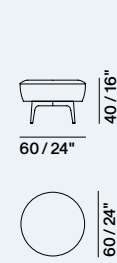

1MELPOUFF / 2MELPOUFF