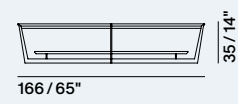

1FRITAVQB / 1FRITAVQBL