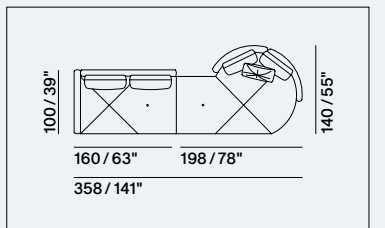

DIAMANTE, Sergio Bicego

P.16 / 17

Composizione: DIAMANTE, 01DIAC3: (1DIAD2SX + 1DIAPRRSDX)	Tessuto: 7945 Bercy 01 Latte, Cat. 7 8370 Zincy 76 Polvere, Cat. 8 (1DIACSCS50)
Poltrona Bergere: MELANIA, 1MELBERG	Tessuto: B155 Assisi 981 Ecrú, Cat. 11; Grosgrain G48
	Struttura: Glossy browned
Tavolino: RODEO 5, Ø55, 1RO5TROT5551	Struttura: Gun Metal Top: Vetro fumé
Tavolino: RODEO 5, Ø90, 1RO5TROT9035	Struttura: Gun Metal Top: Vetro fumé

Composition: DIAMANTE, 01DIAC3: (1DIAD2SX + 1DIAPRRSDX)	Fabric: 7945 Bercy 01 Latte, Cat. 7 8370 Zincy 76 Polvere, Cat. 8 (1DIACSCS50)
Bergere Armchair: MELANIA, 1MELBERG	Fabric: B155 Assisi 981 Ecrú, Cat. 11; Grosgrain G48
	Structure: Glossy browned
Small Table: RODEO 5, Ø55, 1RO5TROT5551	Structure: Gun Metal Top: Smoked glass
Small Table: RODEO 5, Ø90, 1RO5TROT9035	Structure: Gun Metal Top: Smoked glass