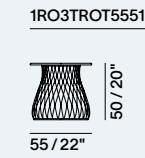

FRISCO, Castello Lagravinese Studio

Struttura: Metallo.	Structure: Metal.
Top alto (1): Marmo o MDF (laccato).	Top high (1): Marble or MDF (lacquered).
Top basso (2): MDF (laccato).	Top low (2): MDF (lacquered).

JAGGER, Castello Lagravinese Studio

Struttura: Metallo.	Structure: Metal.
Finitura struttura: Laccato.	Structure finishing: Lacquered.
Top: MDF.	Top: MDF
Finitura top: Laccato.	Top finishing: Lacquered.

RODEO 1 - 3 - 5, Yonoh Creative Studio

Struttura: Metallo.	Structure: Metal.
Top Rodeo 1: Marmo.	Top Rodeo 1: Marble.
Top Rodeo 3: MDF laccato.	Top Rodeo 3: Lacquered MDF.
Top Rodeo 5: Vetro fumè.	Top Rodeo 5: Smoked glass.

RODEO 3