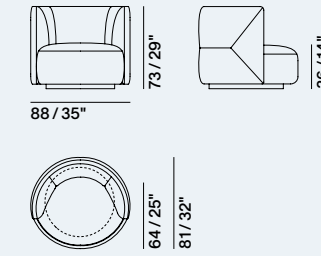

1NAOPGR / 2NAOPGR

MELANIA, Castello Lagravinese Studio

Struttura portante: Multistrato e massello di legno.	Main structure: Multilayer and solid wood.
Imbottitura: Poliuretano espanso a densità differenziata, rivestito in fibra di poliestere accoppiata a vellutino.	Upholstery: Polyurethane foam with different densities, covered with polyester fiber and elastic velvet.
Versione fissa/girevole: Base in metallo.	Fix / swivel version: Metal base.
Cod. Tessuto: 1 Cod. Pelle: 2	Cod. Fabric: 1 Cod. Leather: 2