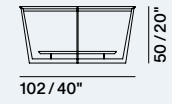

1FRITAVQA / 1FRITAVQAL