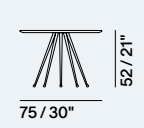

FRISCO, Castello Lagravinese Studio

Struttura: Metallo.	Structure: Metal.
Top alto (1): Marmo o MDF (laccato).	Top high (1): Marble or MDF (lacquered).
Top basso (2): MDF (laccato).	Top low (2): MDF (lacquered).

JAGGER, Castello Lagravinese Studio

Struttura: Metallo.	Structure: Metal.
Finitura struttura: Laccato.	Structure finishing: Lacquered.
Top: MDF.	Top: MDF
Finitura top: Laccato.	Top finishing: Lacquered.

1JAGTM

RODEO 1 - 3 - 5, Yonoh Creative Studio

Struttura: Metallo.	Structure: Metal.
Top Rodeo 1: Marmo.	Top Rodeo 1: Marble.
Top Rodeo 3: MDF laccato.	Top Rodeo 3: Lacquered MDF.
Top Rodeo 5: Vetro fumè.	Top Rodeo 5: Smoked glass.