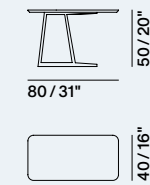

1PHISER / 1PHISERL