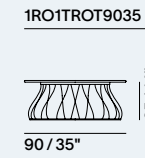

FRISCO, Castello Lagravinese Studio

Struttura: Metallo.	Structure: Metal.
Top alto (1): Marmo o MDF (laccato).	Top high (1): Marble or MDF (lacquered).
Top basso (2): MDF (laccato).	Top low (2): MDF (lacquered).

JAGGER, Castello Lagravinese Studio

Struttura: Metallo.	Structure: Metal.
Finitura struttura: Laccato.	Structure finishing: Lacquered.
Top: MDF.	Top: MDF
Finitura top: Laccato.	Top finishing: Lacquered.

RODEO 1 - 3 - 5, Yonoh Creative Studio

Struttura: Metallo.	Structure: Metal.
Top Rodeo 1: Marmo.	Top Rodeo 1: Marble.
Top Rodeo 3: MDF laccato.	Top Rodeo 3: Lacquered MDF.
Top Rodeo 5: Vetro fumè.	Top Rodeo 5: Smoked glass.

RODEO 1