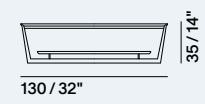

1FRITROT / 1FRITROTL

1FRITAVQA / 1FRITAVQAL

1FRITAVQB / 1FRITAVQBL

1FRITAVR / 1FRITAVRL

JAGGER, Castello Lagravinese Studio

Struttura: Metallo.	Structure: Metal.
Finitura struttura: Laccato.	Structure finishing: Lacquered.
Top: MDF.	Top: MDF
Finitura top: Laccato.	Top finishing: Lacquered.