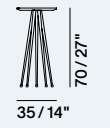

FRISCO, Castello Lagravinese Studio

Struttura: Metallo.	Structure: Metal.
Top alto (1): Marmo o MDF (laccato).	Top high (1): Marble or MDF (lacquered).
Top basso (2): MDF (laccato).	Top low (2): MDF (lacquered).

JAGGER, Castello Lagravinese Studio

Struttura: Metallo.	Structure: Metal.
Finitura struttura: Laccato.	Structure finishing: Lacquered.
Top: MDF.	Top: MDF
Finitura top: Laccato.	Top finishing: Lacquered.

1JAGTH

RODEO 1 - 3 - 5, Yonoh Creative Studio

Struttura: Metallo.	Structure: Metal.
Top Rodeo 1: Marmo.	Top Rodeo 1: Marble.
Top Rodeo 3: MDF laccato.	Top Rodeo 3: Lacquered MDF.
Top Rodeo 5: Vetro fumè.	Top Rodeo 5: Smoked glass.