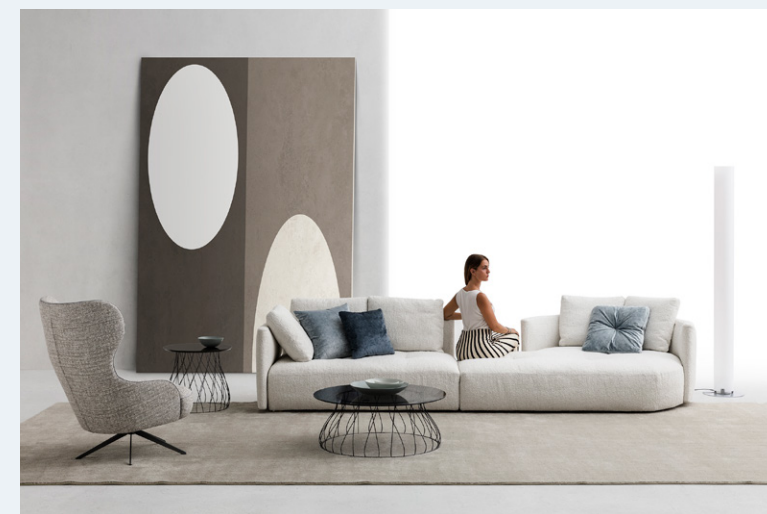

DIAMANTE, Sergio Bicego

P.16 / 17

Composizione: DIAMANTE, 01DIAC3: (1DIAD2SX + 1DIAPRRSDX)	Tessuto: 7945 Bercy 01 Latte, Cat. 7 8370 Zincy 76 Polvere, Cat. 8 (1DIACSCS50)
Poltrona Bergere: MELANIA, 1MELBERG	Tessuto: B155 Assisi 981 Ecrú, Cat. 11; Grosgrain G48
	Struttura: Glossy browned
Tavolino: RODEO 5, Ø55, 1RO5TROT5551	Struttura: Gun Metal Top: Vetro fumé
Tavolino: RODEO 5, Ø90, 1RO5TROT9035	Struttura: Gun Metal Top: Vetro fumé

Composition: DIAMANTE, 01DIAC3: (1DIAD2SX + 1DIAPRRSDX)	Fabric: 7945 Bercy 01 Latte, Cat. 7 8370 Zincy 76 Polvere, Cat. 8 (1DIACSCS50)
Bergere Armchair: MELANIA, 1MELBERG	Fabric: B155 Assisi 981 Ecrú, Cat. 11; Grosgrain G48
	Structure: Glossy browned
Small Table: RODEO 5, Ø55, 1RO5TROT5551	Structure: Gun Metal Top: Smoked glass
Small Table: RODEO 5, Ø90, 1RO5TROT9035	Structure: Gun Metal Top: Smoked glass