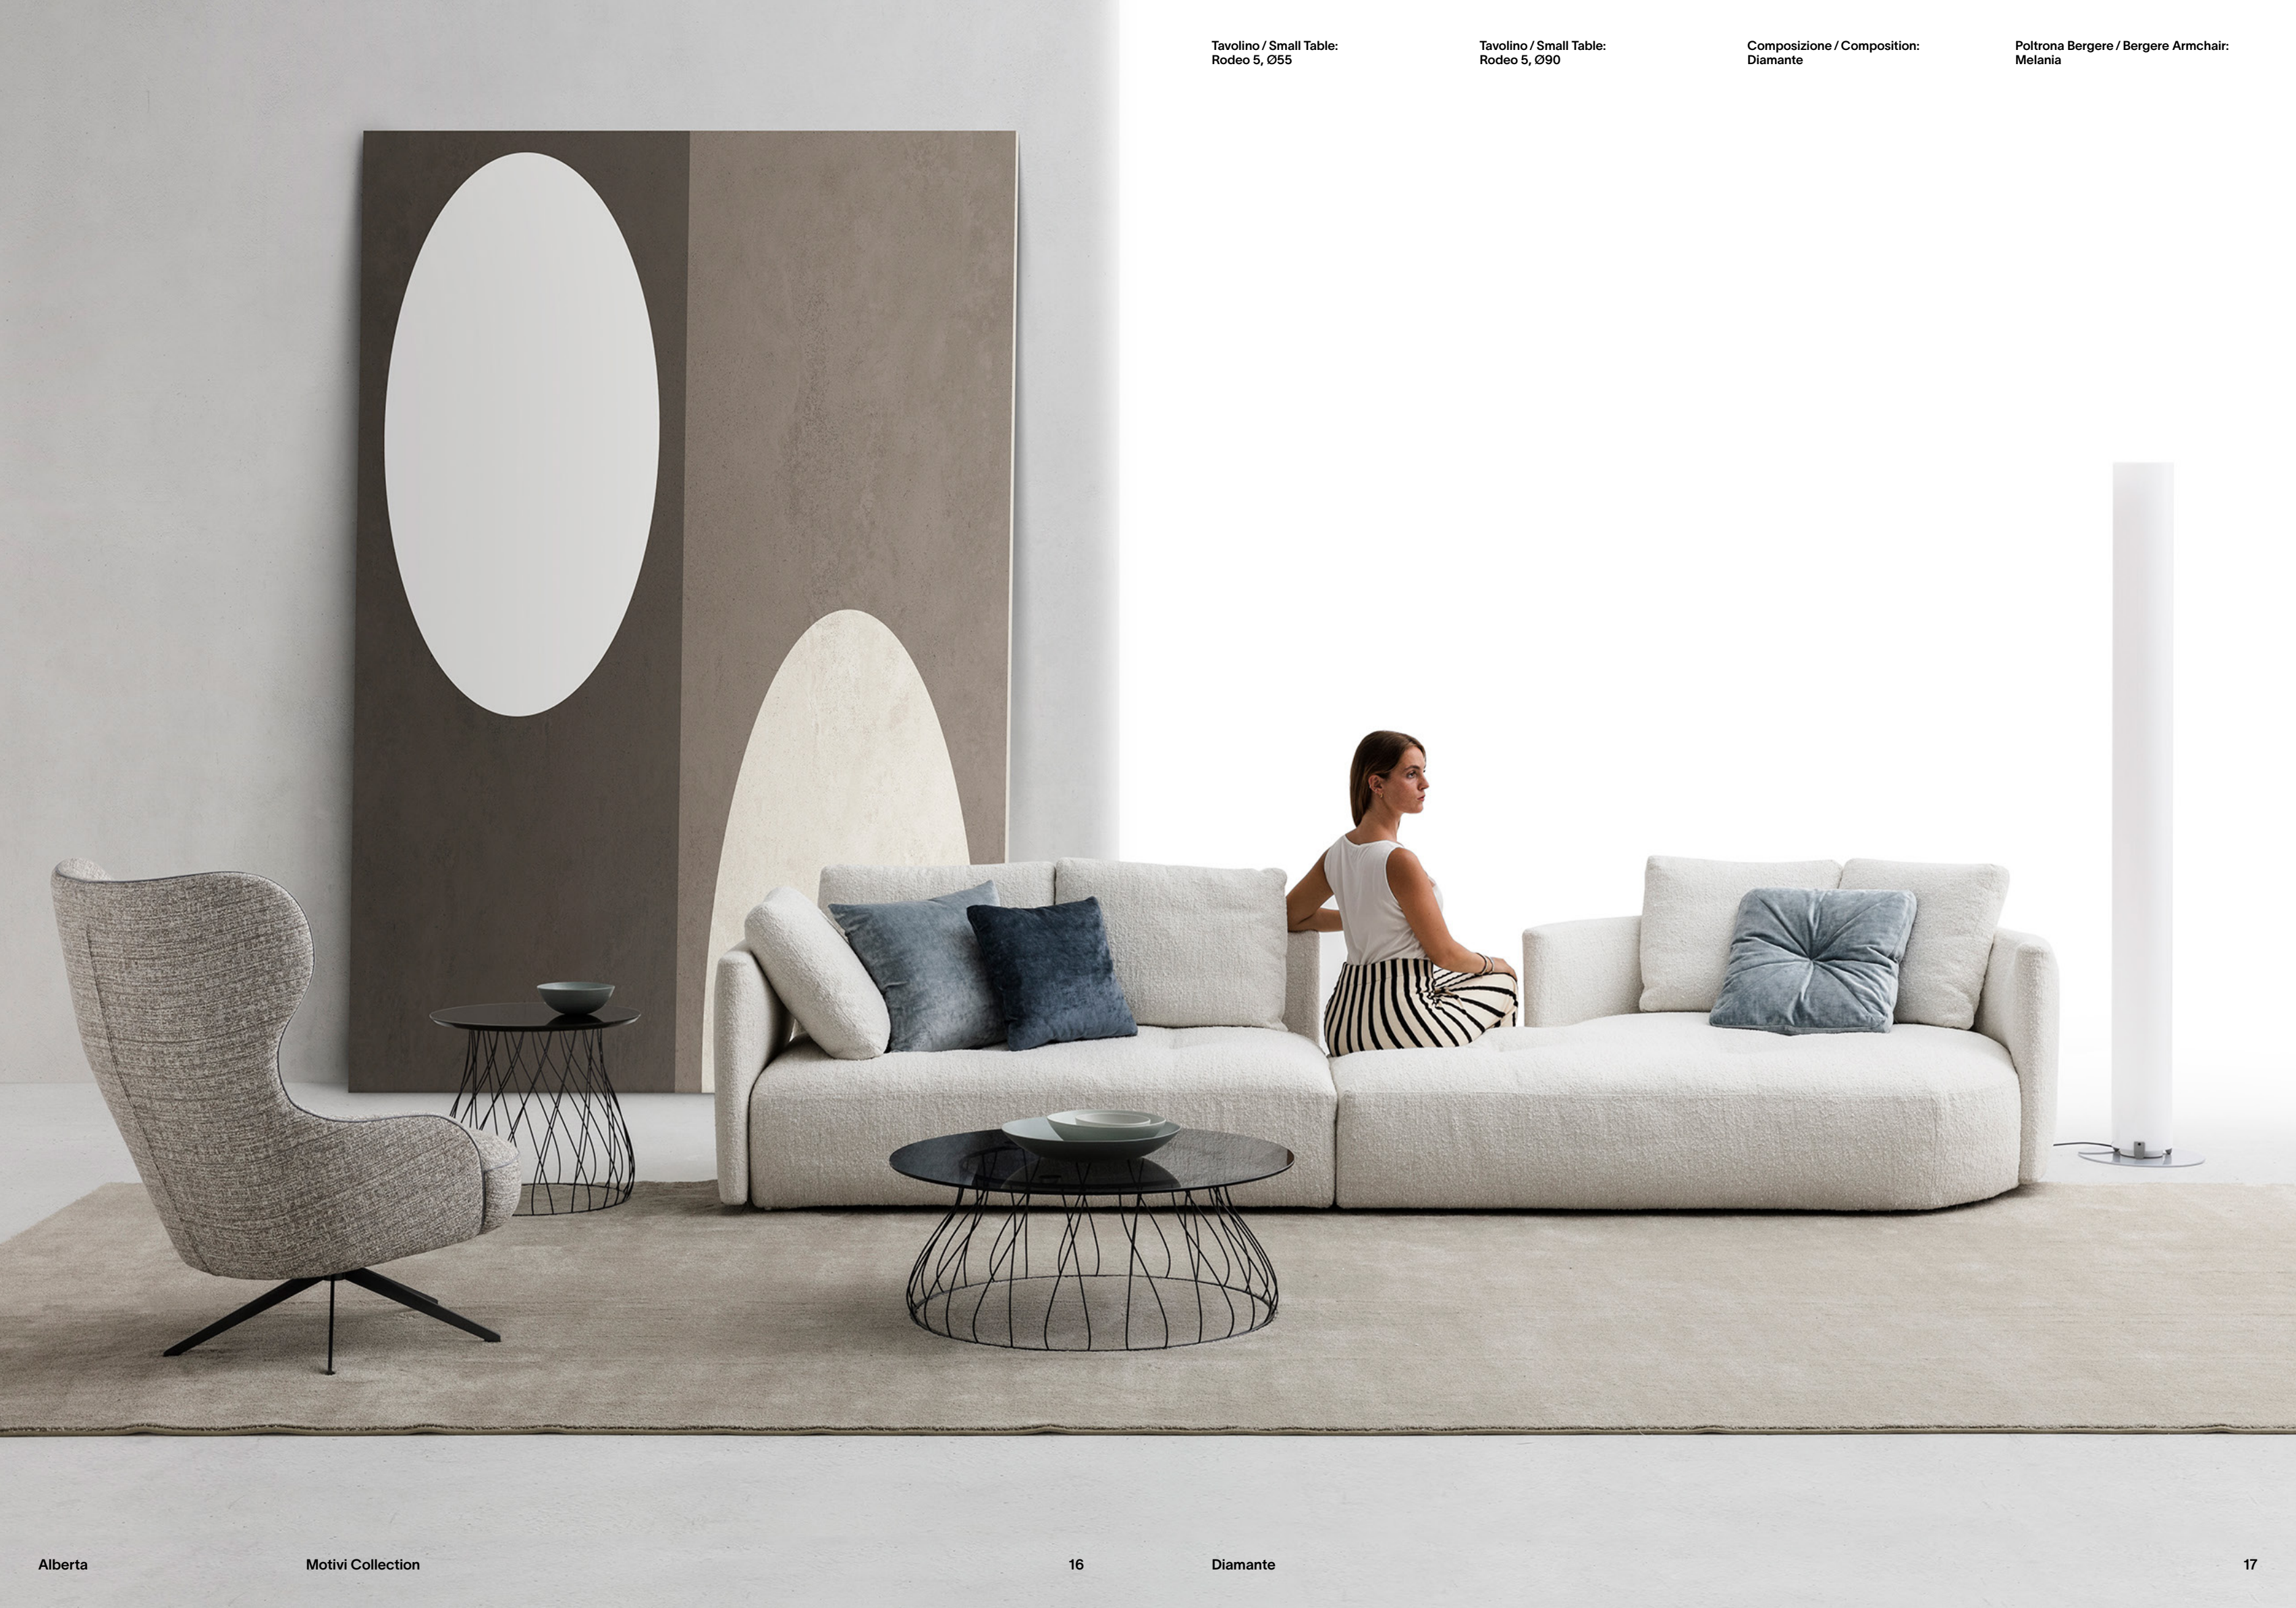

Tavolino / Small Table:
Rodeo 5, Ø55

Tavolino / Small Table:
Rodeo 5, Ø90

Composizione / Composition:
Diamante

Poltrona Bergere / Bergere Armchair:
Melania

Composizione / Composition:
Diamante

Tavolino / Small Table:
Rodeo 5, Ø55