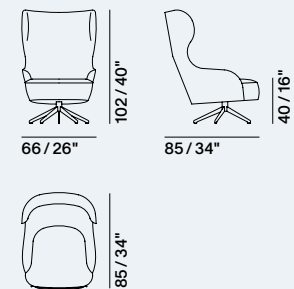

1MELPOUFF / 2MELPOUFF

1MELBERG / 2MELBERG