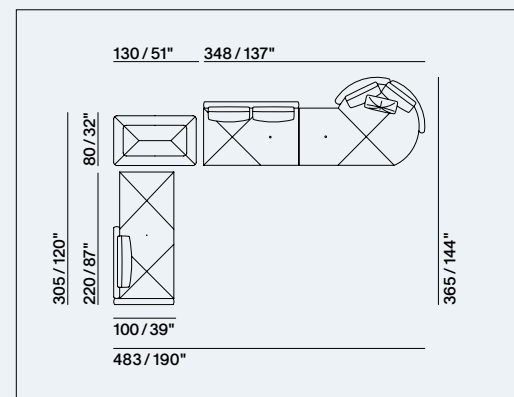

DIAMANTE, Sergio Bicego

P. 08 / 09

Composizione: DIAMANTE, 01DIAC6: (1DIAD21CTSX + 1DIAPRRSDX)	Tessuto: 7945 Bercy 01 latte, Cat. 7
Divano: DIAMANTE, 1DIAD3SPSX	Tessuto: 7945 Bercy 01 latte, Cat. 7
Poltrona rotonda: DIAMANTE, 3DIAPROTT	Schiena scocca: B155 Assisi 981 Ecrú, Cat. 11 Cuscini di schiena e seduta: 8370 Zincy 76 Polvere, Cat. 8
Tavolino: FRISCO, 130 x 80, 1FRITAVR	Struttura: French Bronze Top 1: Marmo Natural Dover White, Cat. X1 Top 2: Ash Grey
Tavolino: FRISCO, 130 x 80, 1FRITAVR	Struttura: French Bronze Top 1: Natural Dover White, Cat. X1 Top 2: Snow

Composition: DIAMANTE, 01DIAC6: (1DIAD21CTSX + 1DIAPRRSDX)	Fabric: 7945 Bercy 01 latte, Cat. 7
Sofa: DIAMANTE, 1DIAD3SPSX	Fabric: 7945 Bercy 01 latte, Cat. 7
Round Armchair: DIAMANTE, 3DIAPROTT	Back chassis: B155 Assisi 981 Ecrú, Cat. 11 Backrest cushions and seat: 8370 Zincy 76 Polvere, Cat. 8
Small Table: FRISCO, 130 x 80, 1FRITAVR	Structure: French Bronze Top 1: Marble Natural Dover White, Cat. X1 Top 2: Ash Grey
Small Table: FRISCO, 130 x 80, 1FRITAVR	Structure: French Bronze Top 1: Natural Dover White, Cat. X1 Top 2: Snow