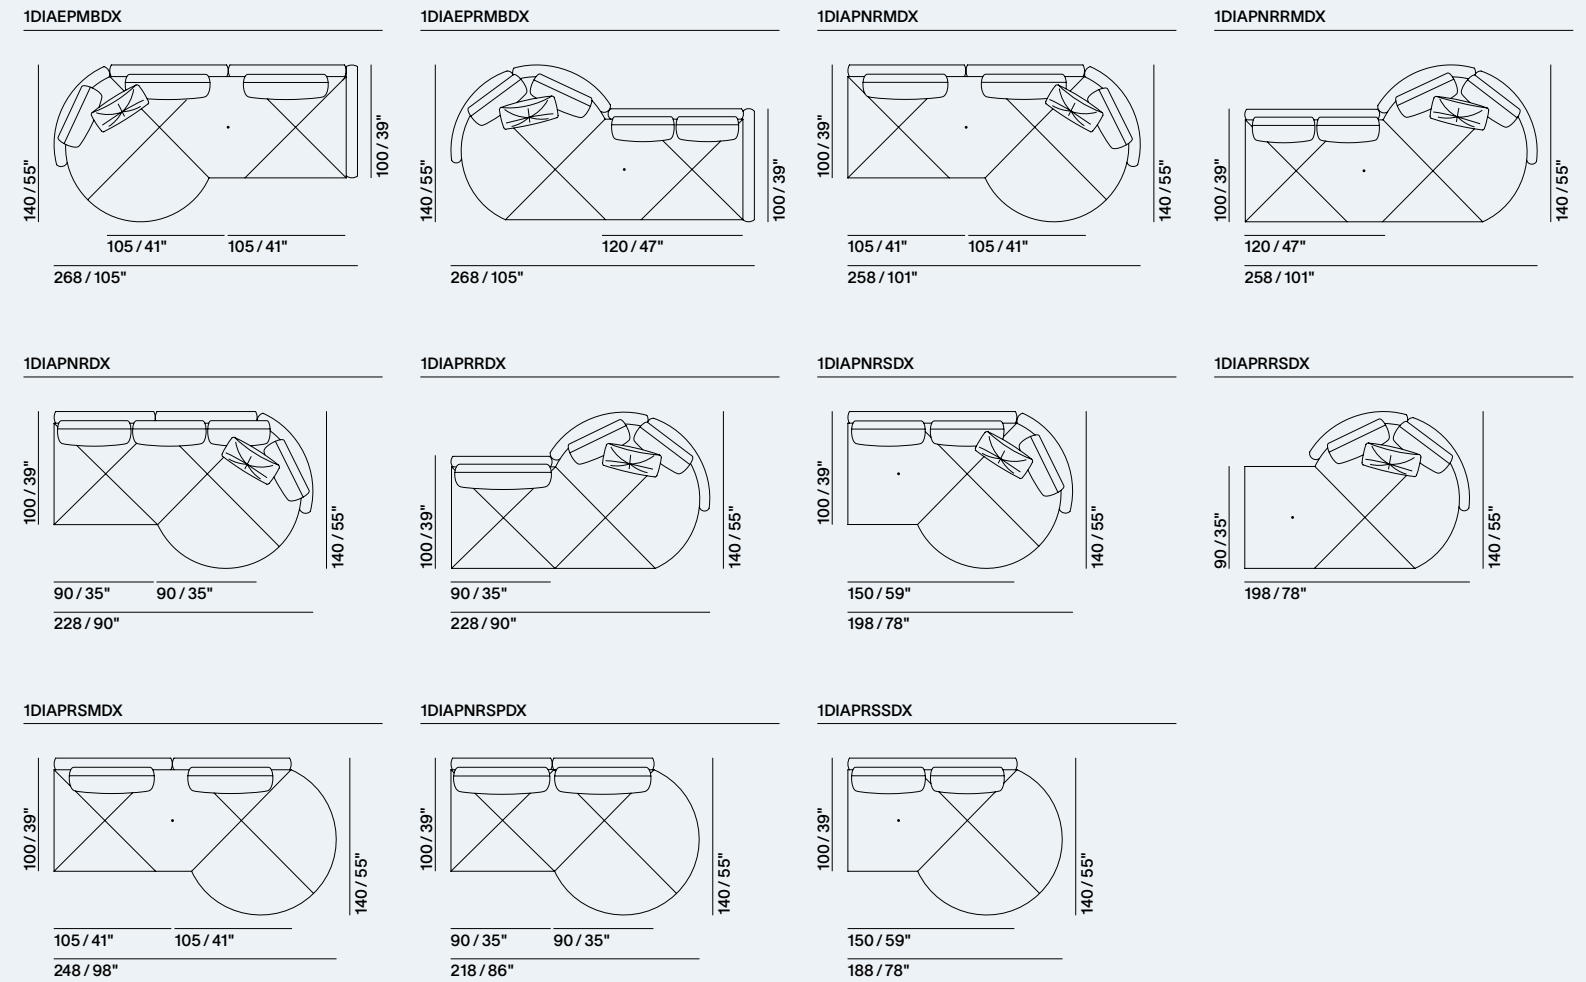

ERGONOMIA / ERGONOMIC

COMPOSIZIONI / COMPOSITIONS

PENISOLE ROTONDE SINISTRE / LEFT SIDE ROUND TERMINAL ELEMENTS

PENISOLE ROTONDE DESTRE / RIGHT SIDE ROUND TERMINAL ELEMENTS

ELEMENTI SINISTRI / LEFT SIDE ELEMENTS