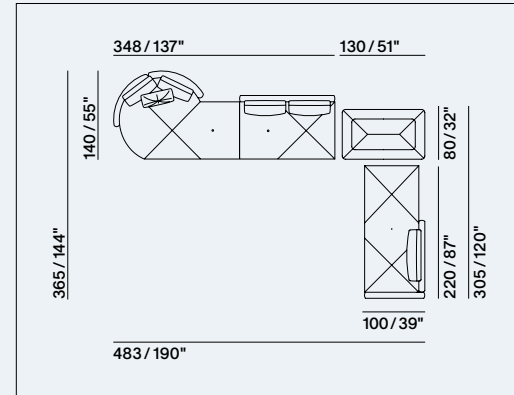

DIAMANTE, Sergio Bicego

P. 04 / 05

Composizione: DIAMANTE, 01DIAC7: (1DIAPRRSSX + 1DIAD21CTDX)	Tessuto: 7945 Bercy 01 latte, Cat. 7
Divano: DIAMANTE, 1DIAD3SPDX	Tessuto: 7945 Bercy 01 latte, Cat. 7
Poltrona girevole: NAOMI, 1NAOPGR	Tessuto: 820A Real E44, Cat. 8
Tavolino: FRISCO, 130 x 80, 1FRITAVR	Struttura: French Bronze Top 1: Marmo Natural Dover White, Cat. X1 Top 2: Ash Grey
Tavolino: FRISCO, 130 x 80, 1FRITAVR	Struttura: French Bronze Top 1: Natural Dover White, Cat. X1 Top 2: Snow

Composition: DIAMANTE, 01DIAC7: (1DIAPRRSSX + 1DIAD21CTDX)	Fabric: 7945 Bercy 01 latte, Cat. 7
Sofa: DIAMANTE, 1DIAD3SPDX	Fabric: 7945 Bercy 01 latte, Cat. 7
Swivel Armchair: NAOMI, 1NAOPGR	Fabric: 820A Real E44, Cat. 8
Small Table: FRISCO, 130 x 80, 1FRITAVR	Structure: French Bronze Top 1: Marble Natural Dover White, Cat. X1 Top 2: Ash Grey
Small Table: FRISCO, 130 x 80, 1FRITAVR	Structure: French Bronze Top 1: Natural Dover White, Cat. X1 Top 2: Snow