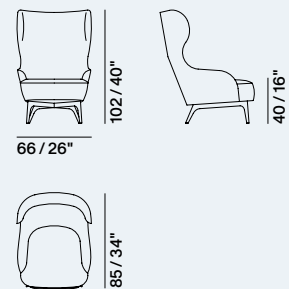

1MELBRG / 2MELBRG