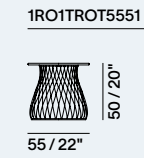

FRISCO, Castello Lagravinese Studio

Struttura: Metallo.	Structure: Metal.
Top alto (1): Marmo o MDF (laccato).	Top high (1): Marble or MDF (lacquered).
Top basso (2): MDF (laccato).	Top low (2): MDF (lacquered).

JAGGER, Castello Lagravinese Studio

Struttura: Metallo.	Structure: Metal.
Finitura struttura: Laccato.	Structure finishing: Lacquered.
Top: MDF.	Top: MDF
Finitura top: Laccato.	Top finishing: Lacquered.

RODEO 1 - 3 - 5, Yonoh Creative Studio

Struttura: Metallo.	Structure: Metal.
Top Rodeo 1: Marmo.	Top Rodeo 1: Marble.
Top Rodeo 3: MDF laccato.	Top Rodeo 3: Lacquered MDF.
Top Rodeo 5: Vetro fumè.	Top Rodeo 5: Smoked glass.

RODEO 1