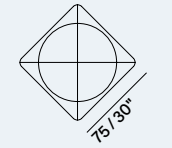

1FRITAVQA / 1FRITAVQAL