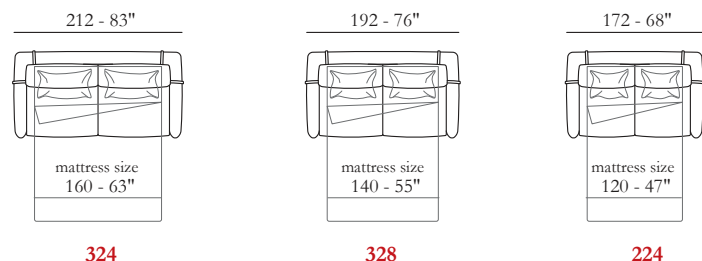

Patented model

Gross grain colors

Rivestimento

Tessuto (Sfoderabile)

Imbottitura

BRACCIOLI / Poliuretano espanso
SEDUTA / Poliuretano espanso
SPALLIERA / Poliuretano espanso

Opzioni Gross grain disponibili

Comfort Standard