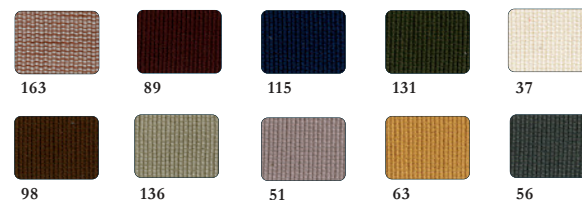

Patented model

Gross grain colors

Rivestimento

Tessuto (Sfoderabile)

Imbottitura

BRACCIOLI / Poliuretano espanso
SEDUTA / Poliuretano espanso
SPALLIERA / Poliuretano espanso

Opzioni Gross grain disponibili

Comfort Standard

Piedi Legno

Finiture 01 / 02 / 03 / 04 / 06

Struttura Telaio in legno

Coverings

Fabric (Removable)

Filling

ARMS / Foam
SEAT CUSHION / Foam
BACK CUSHION / Foam

Options Gross grain available