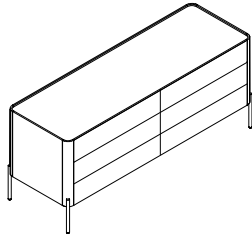

PRESOTTO

comò 3 cassetti / 3 drawers dresser