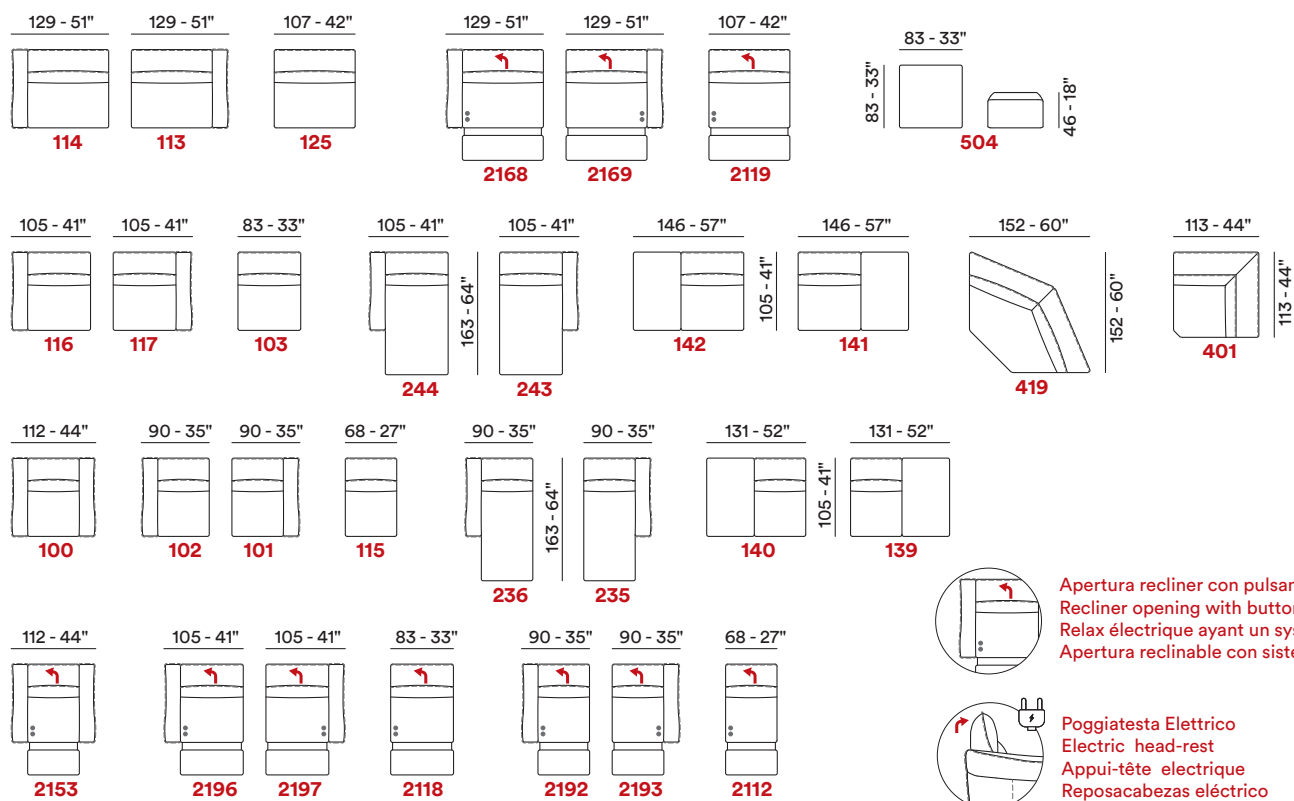

— Imbottitura

APOYABRAZOS / Poliuretano expandido

SENTADA / Poliuretano expandido

RESPALDO / Poliuretano expandido

— Comfort Estándar / Duro

— Pies Plástico

— Estructura Estructura en madera

Apertura reclinare con pulsantiera
Recliner opening with button system
Relax électrique ayant un system boutons
Apertura reclinable con sistema de pulsadores

Poggiatesta Elettrico
Electric head-rest
Appui-tête électrique
Reposacabezas eléctrico

— Modello brevettato — Patented model

Finitura piedi — Legs finishes — Finition de pieds — Acabados de pies