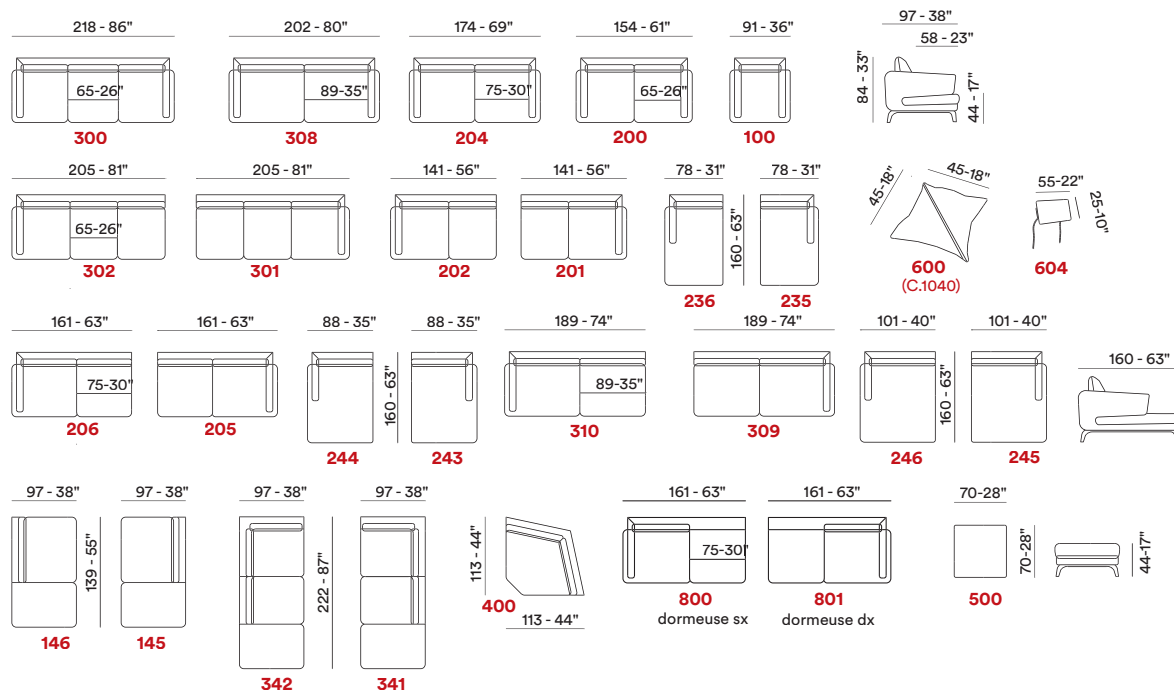

— Imbottitura

APOYABRAZOS / Poliuretano expandido

SENTADA / Poliuretano expandido

RESPALDO / Poliuretano expandido

— Opciones Costura en contraste

— Comfort Estándar / Duro

— Pies Madera con perfil de aluminio

— Struttura Estructura en madera

Esempi di componibilità — Sectionals examples — Exemples de compositions — Ejemplos de modularidad